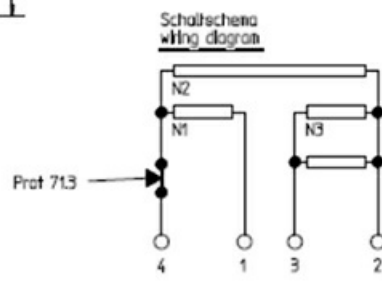

1101272

PIASTRA ELETTRICA 220X220mm 2600W 230V

Data: 14-11-2024

Dati tecnici

LUNGHEZZA MM	A=220mm
LARGHEZZA MM	B=220mm
KILOWATT KW	KW=2,6
WATT	WATT=2600
MONOFASE	MONOFASE/MONOPHASE
RESISTENZE A SECCO	SECCO/DRY