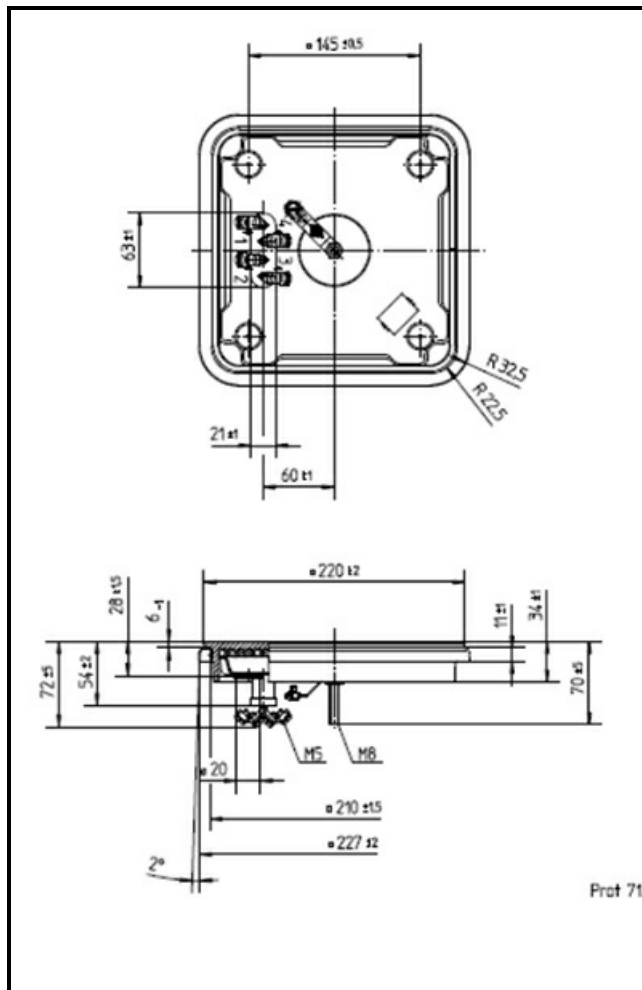

1101272

PIASTRA ELETTRICA 220X220mm 2600W 230V

Data: 22-11-2024

Dati tecnici

LUNGHEZZA MM	A=220mm
LARGHEZZA MM	B=220mm
KILOWATT KW	KW=2,6
WATT	WATT=2600
MONOFASE	MONOFASE/MONOPHASE
RESISTENZE A SECCO	SECCO/DRY