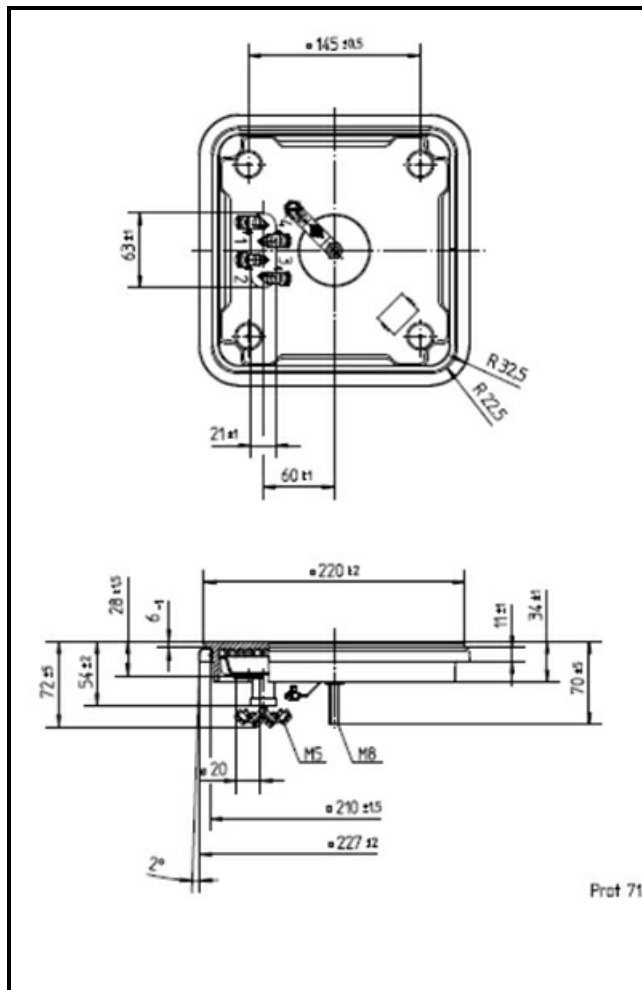

1101272

PIASTRA ELETTRICA 220X220mm 2600W 230V

Data: 14-11-2024

Dati tecnici

LUNGHEZZA MM	A=220mm
LARGHEZZA MM	B=220mm
KILOWATT KW	KW=2,6
WATT	WATT=2600
MONOFASE	MONOFASE/MONOPHASE
RESISTENZE A SECCO	SECCO/DRY