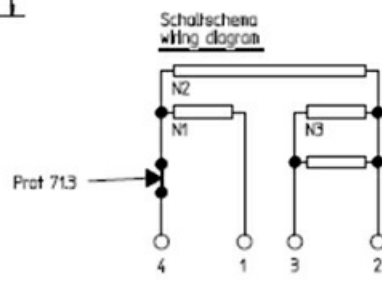

1101272

PIASTRA ELETTRICA 220X220mm 2600W 230V

Data: 22-11-2024

Dati tecnici

LUNGHEZZA MM	A=220mm
LARGHEZZA MM	B=220mm
KILOWATT KW	KW=2,6
WATT	WATT=2600
MONOFASE	MONOFASE/MONOPHASE
RESISTENZE A SECCO	SECCO/DRY