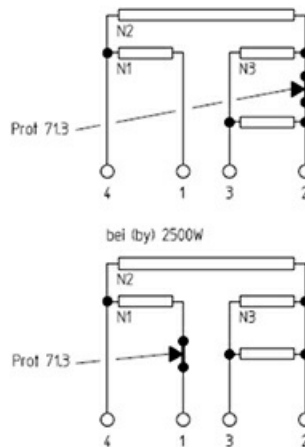

1101458

PIASTRA EL.Q300 3000W 230V EGO1133454247

Data: 22-11-2024

Dati tecnici

LUNGHEZZA MM	A=300mm
LARGHEZZA MM	B=300mm
KILOWATT KW	KW=3
WATT	WATT=3000
MONOFASE	MONOFASE/MONOPHASE
RESISTENZE A SECCO	SECCO/DRY