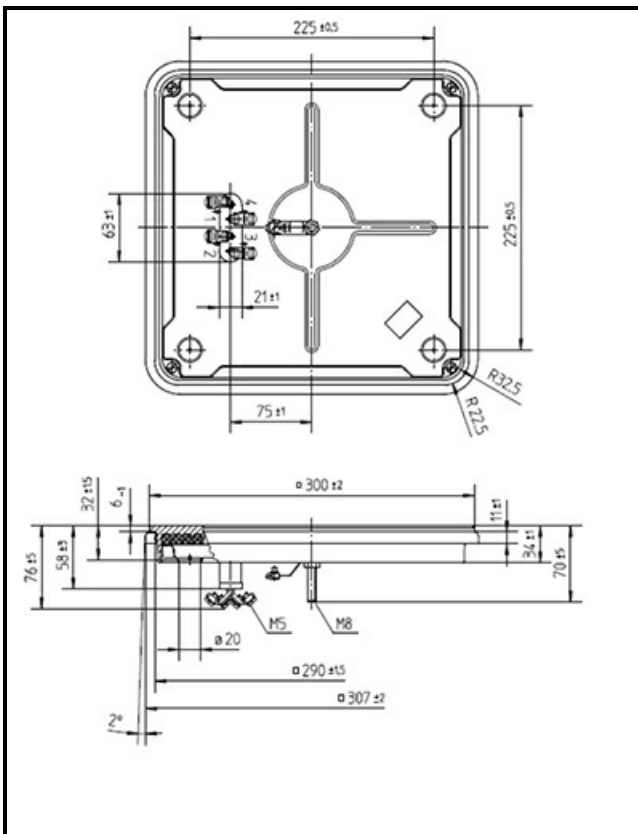

1101458

PIASTRA EL.Q300 3000W 230V EGO1133454247

Data: 22-11-2024

Dati tecnici

LUNGHEZZA MM	A=300mm
LARGHEZZA MM	B=300mm
KILOWATT KW	KW=3
WATT	WATT=3000
MONOFASE	MONOFASE/MONOPHASE
RESISTENZE A SECCO	SECCO/DRY