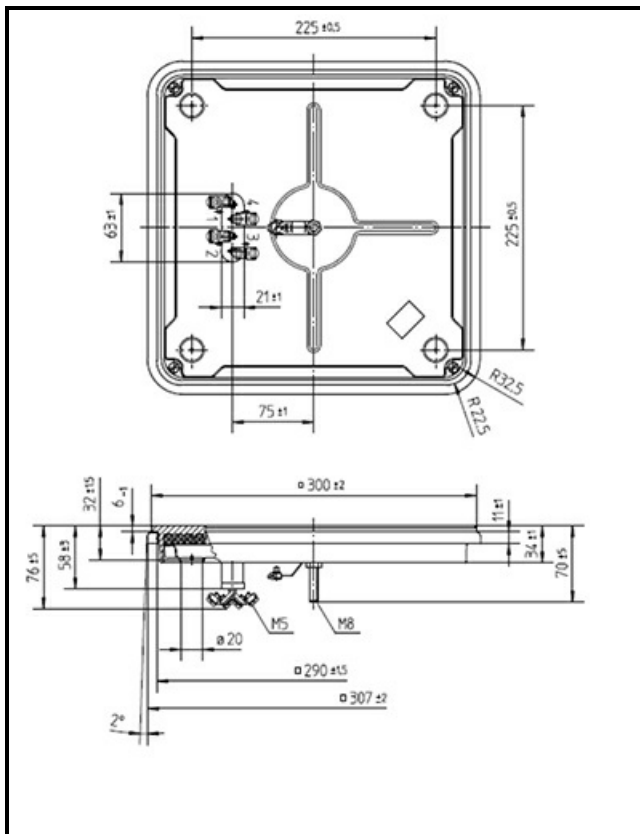

1101488

PIASTRA ELETTRICA 300X300MM 4000W 400V

Data: 14-11-2024

Dati tecnici

LUNGHEZZA MM	A=300mm
LARGHEZZA MM	B=300mm
KILOWATT KW	KW=4
WATT	WATT=4000
TRIFASE	TRIFASE/THREEPHASE
RESISTENZE A SECCO	SECCO/DRY