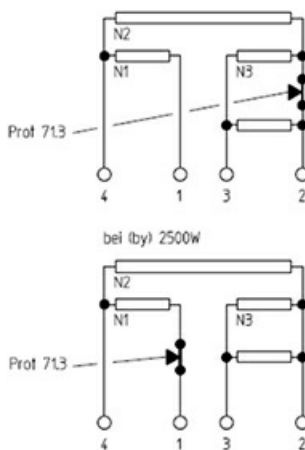

1101488

PIASTRA ELETTRICA 300X300MM 4000W 400V

Data: 22-11-2024

Dati tecnici

LUNGHEZZA MM	A=300mm
LARGHEZZA MM	B=300mm
KILOWATT KW	KW=4
WATT	WATT=4000
TRIFASE	TRIFASE/THREEPHASE
RESISTENZE A SECCO	SECCO/DRY