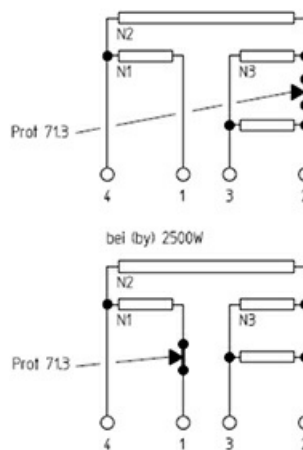

1101488

PIASTRA ELETTRICA 300X300MM 4000W 400V

Data: 14-11-2024

Dati tecnici

LUNGHEZZA MM	A=300mm
LARGHEZZA MM	B=300mm
KILOWATT KW	KW=4
WATT	WATT=4000
TRIFASE	TRIFASE/THREEPHASE
RESISTENZE A SECCO	SECCO/DRY