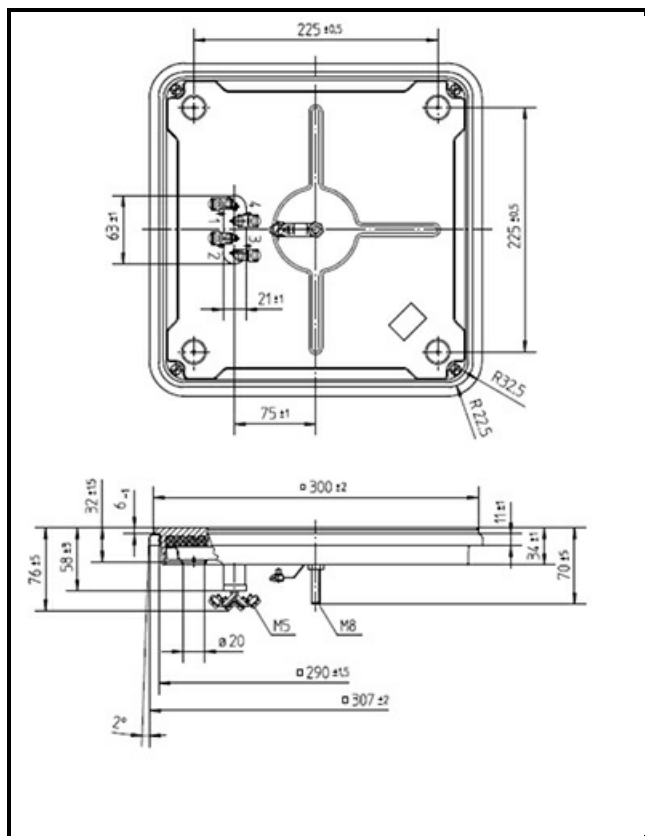

1101488

PIASTRA ELETTRICA 300X300MM 4000W 400V

Data: 22-11-2024

Dati tecnici

LUNGHEZZA MM	A=300mm
LARGHEZZA MM	B=300mm
KILOWATT KW	KW=4
WATT	WATT=4000
TRIFASE	TRIFASE/THREEPHASE
RESISTENZE A SECCO	SECCO/DRY