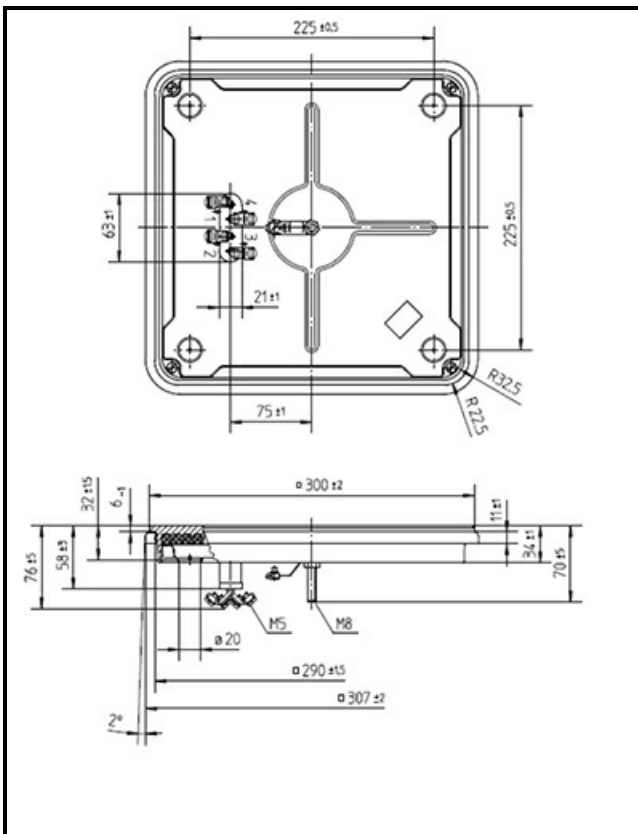

1101512

PIASTRA ELETTRICA 300X300MM 4000W 230V

Data: 22-11-2024

Dati tecnici

LUNGHEZZA MM	A=300mm
LARGHEZZA MM	B=300mm
KILOWATT KW	KW=4
WATT	WATT=4000
MONOFASE	MONOFASE/MONOPHASE
RESISTENZE A SECCO	SECCO/DRY