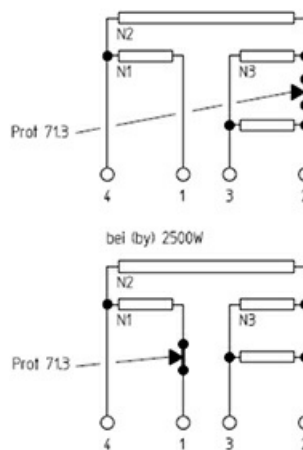

## Dati tecnici

LUNGHEZZA MM	A=300mm
LARGHEZZA MM	B=300mm
KILOWATT KW	KW=4
WATT	WATT=4000
MONOFASE	MONOFASE/MONOPHASE
RESISTENZE A SECCO	SECCO/DRY