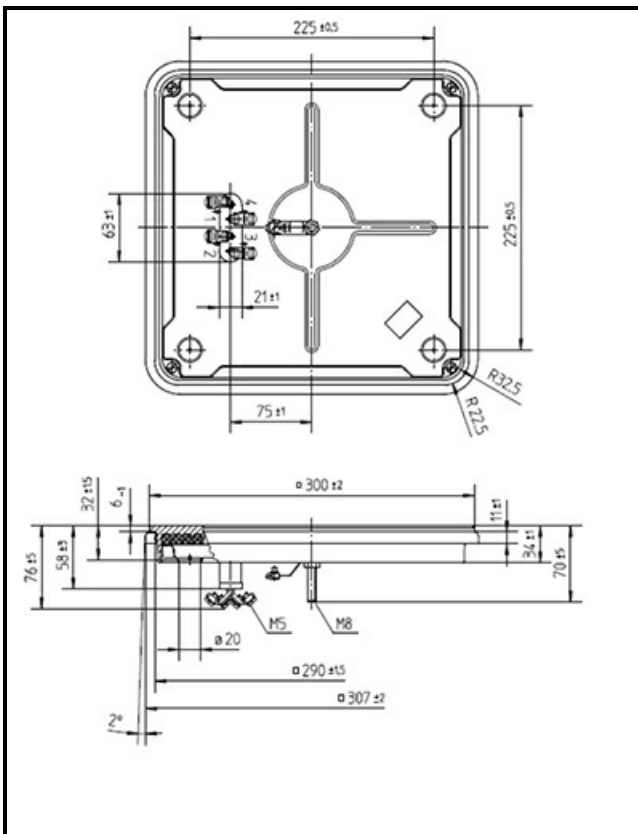

Dati tecnici

LUNGHEZZA MM	A=300mm
LARGHEZZA MM	B=300mm
KILOWATT KW	KW=4
WATT	WATT=4000
MONOFASE	MONOFASE/MONOPHASE
RESISTENZE A SECCO	SECCO/DRY