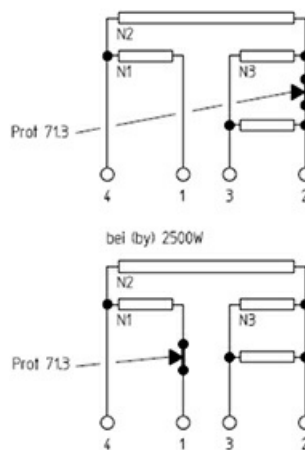

1101512

PIASTRA ELETTRICA 300X300MM 4000W 230V

Data: 22-11-2024

Dati tecnici

LUNGHEZZA MM	A=300mm
LARGHEZZA MM	B=300mm
KILOWATT KW	KW=4
WATT	WATT=4000
MONOFASE	MONOFASE/MONOPHASE
RESISTENZE A SECCO	SECCO/DRY