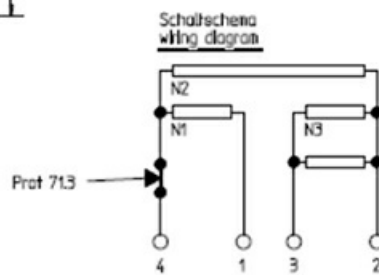

1101896

PIASTRA ELETTRICA 220x220mm 2600 W 400 V

Data: 14-11-2024

Dati tecnici

LUNGHEZZA MM	A=220mm
LARGHEZZA MM	B=220mm
KILOWATT KW	KW=2,6
WATT	WATT=2600
TRIFASE	TRIFASE/THREEPHASE
RESISTENZE A SECCO	SECCO/DRY