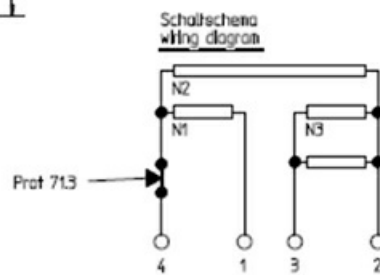

1101896

PIASTRA ELETTRICA 220x220mm 2600 W 400 V

Data: 22-11-2024

Dati tecnici

LUNGHEZZA MM	A=220mm
LARGHEZZA MM	B=220mm
KILOWATT KW	KW=2,6
WATT	WATT=2600
TRIFASE	TRIFASE/THREEPHASE
RESISTENZE A SECCO	SECCO/DRY