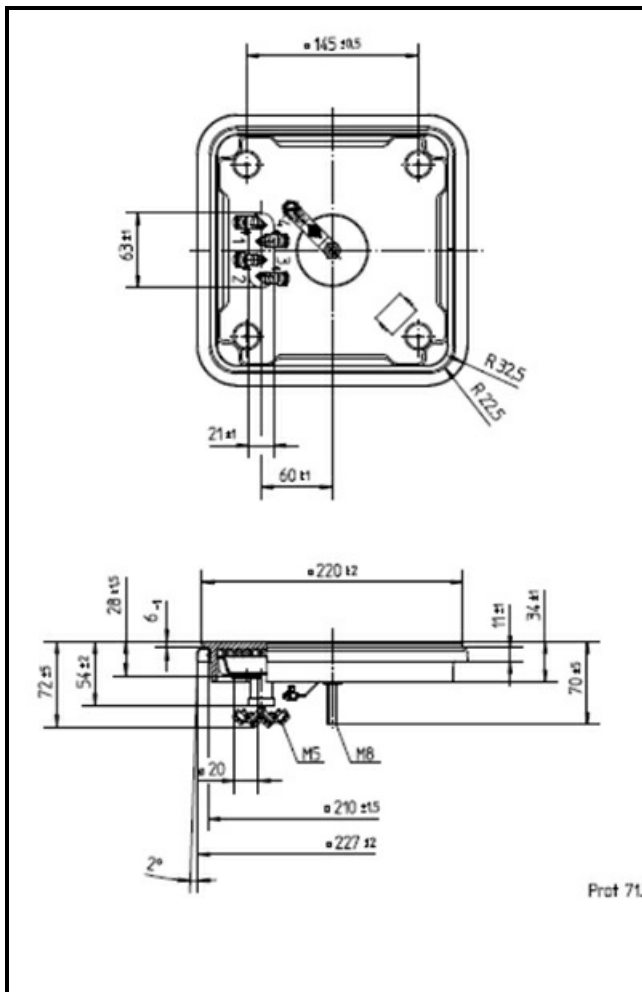

1101896

PIASTRA ELETTRICA 220x220mm 2600 W 400 V

Data: 22-11-2024

Dati tecnici

LUNGHEZZA MM	A=220mm
LARGHEZZA MM	B=220mm
KILOWATT KW	KW=2,6
WATT	WATT=2600
TRIFASE	TRIFASE/THREEPHASE
RESISTENZE A SECCO	SECCO/DRY