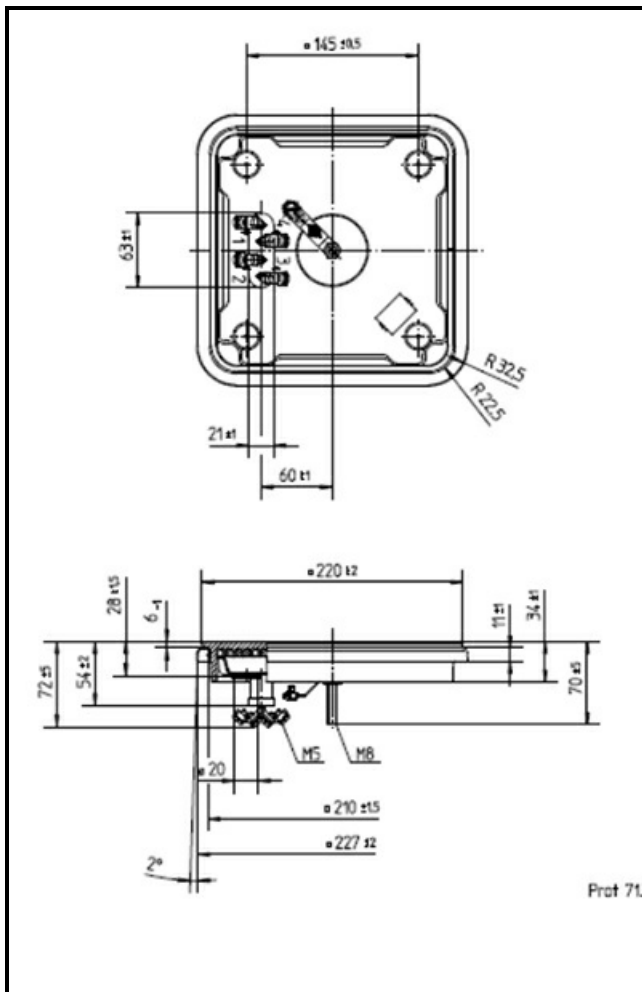

1101896

PIASTRA ELETTRICA 220x220mm 2600 W 400 V

Data: 14-11-2024

Dati tecnici

LUNGHEZZA MM	A=220mm
LARGHEZZA MM	B=220mm
KILOWATT KW	KW=2,6
WATT	WATT=2600
TRIFASE	TRIFASE/THREEPHASE
RESISTENZE A SECCO	SECCO/DRY