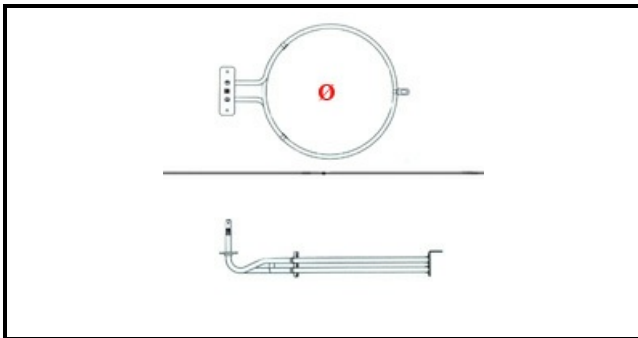

1101107

**RESISTENZA FORNO 220V 054843 2500W**

Data: 24-11-2024

ORIGINAL  
**OSP**  
SPARE PARTS**Dati tecnici**

LUNGHEZZA MM	L=245mm
ALTEZZA MM	H=93mm
NR ELEMENTI	ELEMENTI/ELEMENTS=1
FLANGIA RETTANGOLARE/QUADRA	RETTANGOLARE/SQUARE FLANGE=70X22
DIAMETRO ESTERNO mm	Ø=195mm
KILOWATT KW	KW=2,5
WATT	WATT=2500
MONOFASE	MONOFASE/MONOPHASE
NUMERO POLI	POLI/POLES=2
RESISTENZE A SECCO	SECCO/DRY
DIAMETRO INTERNO mm	Ø=175mm