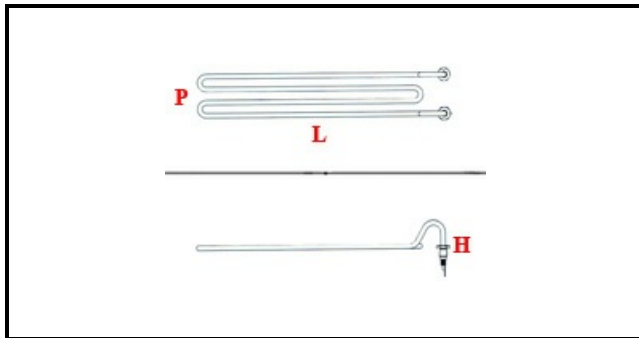

1101420

"RESISTENZA; 1300W 220V"

Data: 24-11-2024

ORIGINAL
OSP
SPARE PARTS**Dati tecnici**

LUNGHEZZA MM	L=535mm
LARGHEZZA MM	P=82mm
ALTEZZA MM	H=100mm
NR ELEMENTI	ELEMENTI/ELEMENTS=1
KILOWATT KW	KW=1,3
WATT	WATT=1300
MONOFASE	MONOFASE/MONOPHASE
NUMERO POLI	POLI/POLES=2
RESISTENZE A SECCO	SECCO/DRY