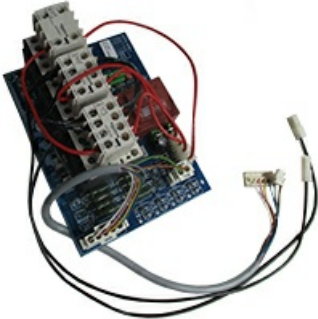

1214123

"SCHEDA DI POTENZA; 2V"

Data: 15-11-2024

Codici produttore

ELECTROLUX PROFESSIONAL S.P.A.