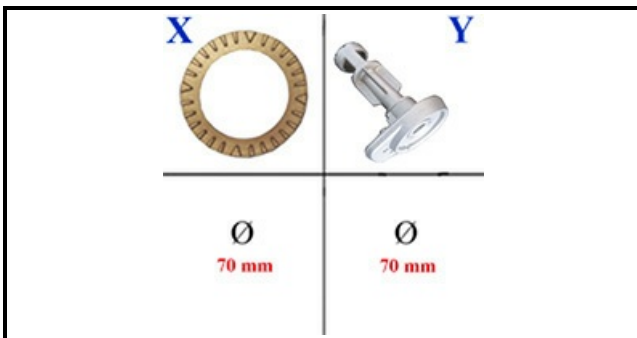

4109008

**SPARTIFIAMMA ZANUSSI 002442**

Data: 14-11-2024

ORIGINAL  
**OSP**  
SPARE PARTS**Dati tecnici**

DIAMETRO ESTERNO mm	Ø=70mm
CORONA SPARTIFIAMMA	X=4111009
BRUCIATORE	Y=4111007

**Codici produttore**