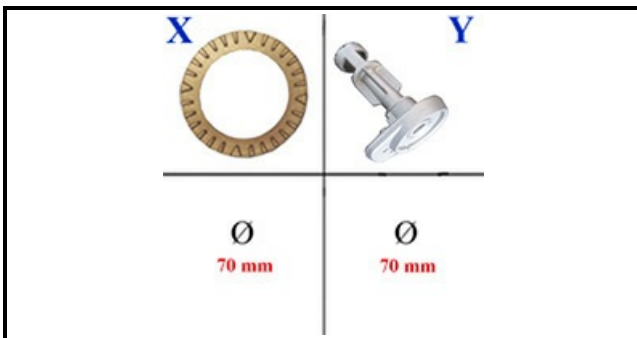

4109008

**SPARTIFIAMMA ZANUSSI 002442**

Data: 22-11-2024

ORIGINAL  
**OSP**  
SPARE PARTS**Dati tecnici**

DIAMETRO ESTERNO mm	Ø=70mm
CORONA SPARTIFIAMMA	X=4111009
BRUCIATORE	Y=4111007

**Codici produttore**