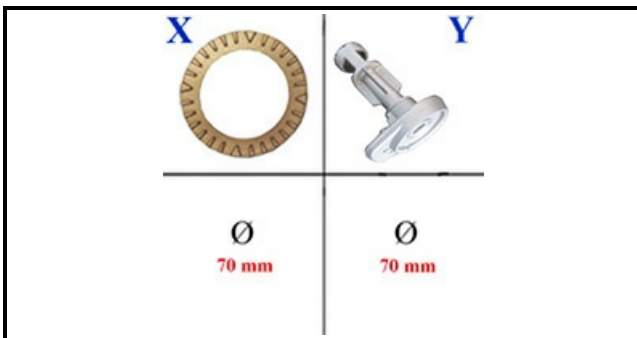

4109008

SPARTIFIAMMA ZANUSSI 002442

Data: 10-01-2025

ORIGINAL
OSP
SPARE PARTS**Dati tecnici**

DIAMETRO ESTERNO mm	Ø=70mm
CORONA SPARTIFIAMMA	X=4111009
BRUCIATORE	Y=4111007

Codici produttore

ELECTROLUX PROFESSIONAL S.P.A.