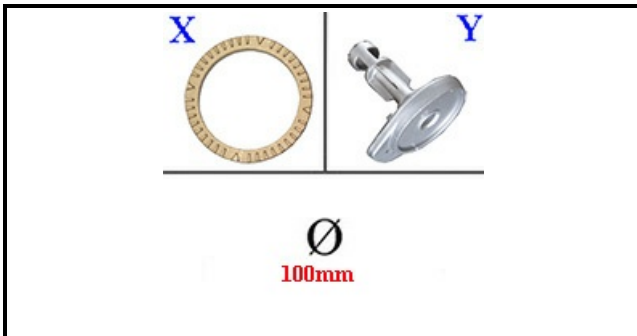

4109048

**SPARTIFIAMMA D. 100**

Data: 14-11-2024

ORIGINAL  
**OSP**  
SPARE PARTS**Dati tecnici**

DIAMETRO ESTERNO mm	Ø=100mm
CORONA SPARTIFIAMMA	X=4111012
BRUCIATORE	Y=4111155

**Codici produttore**

ELECTROLUX PROFESSIONAL S.P.A.