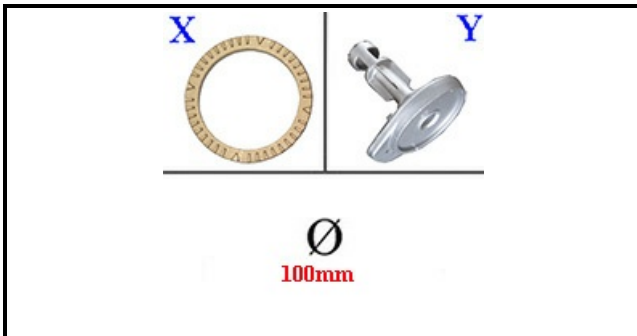

4109048

SPARTIFIAMMA D. 100

Data: 10-01-2025

ORIGINAL
OSP
SPARE PARTS**Dati tecnici**

DIAMETRO ESTERNO mm	Ø=100mm
CORONA SPARTIFIAMMA	X=4111012
BRUCIATORE	Y=4111155

Codici produttore

ELECTROLUX PROFESSIONAL S.P.A.