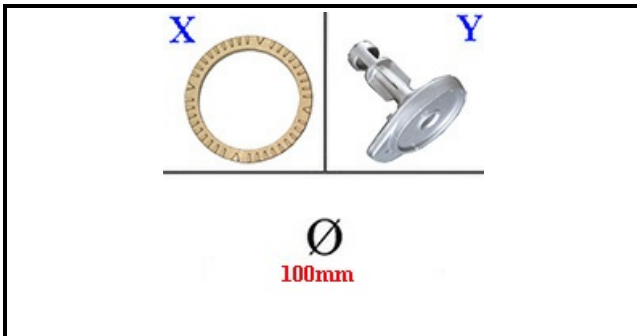

4109048

SPARTIFIAMMA D. 100

Data: 22-11-2024

ORIGINAL
OSP
SPARE PARTS**Dati tecnici**

DIAMETRO ESTERNO mm	Ø=100mm
CORONA SPARTIFIAMMA	X=4111012
BRUCIATORE	Y=4111155

Codici produttore

ELECTROLUX PROFESSIONAL S.P.A.