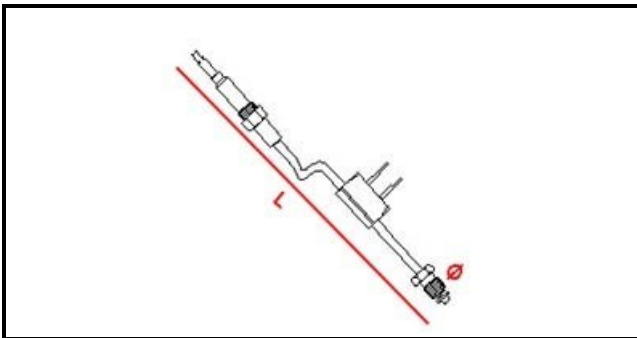

4101034

**TERMOCOPPIA INTER. 1000mm 9X1 SIT**

Data: 22-12-2024

**Dati tecnici**

LUNGHEZZA MM	L=1000mm
FILETTO MA	9X1
MATERIALE	RAME/COPPER

**Codici produttore**

ELECTROLUX PROFESSIONAL S.P.A.
ELECTROLUX PROFESSIONAL S.P.A.
ELECTROLUX PROFESSIONAL S.P.A.
SIT SPA