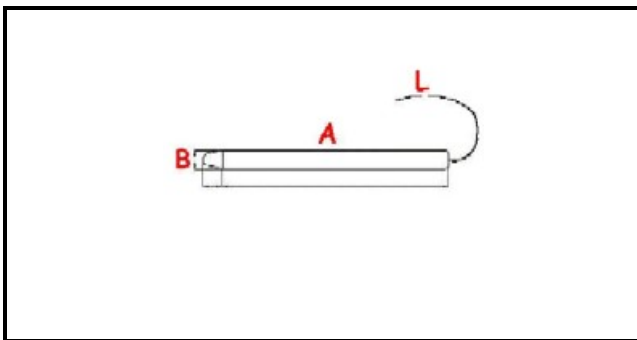

1105030

**INTERRUTTORE PER BRASIERA 260 °C 002109 - SENSORE Ø
4X120mm CAPILLARE 1270mm**

Data: 14-11-2024

ORIGINAL
OSP
SPARE PARTS**Dati tecnici**

MONOFASE	MONOFASE/MONOPHASE
NUMERO POLI	POLI THERMOSTATO/THERMOSTAT POLES=2
NUMERO POSIZIONI	POLI INTERRUTTORE/SWITCH POLES=4
TEMPERATURA MASSIMA °	T max=260°
CAPILLARE mm	L=1000mm
SENSORE DIAMETRO MM	B=4mm
SENSORE LUNGHEZZA MM	120mm