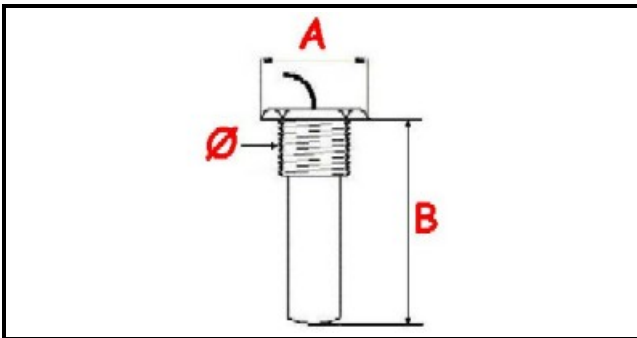

1106103

LIMITATORE DI TEMPERATURA 350°C MONOFASE 002730 - SENSORE Ø 14X12 mm CAPILLARE 900mm

Data: 14-11-2024

Dati tecnici

MONOFASE	MONOFASE/MONOPHASE
FILETTO GAS	Ø=14mm
NUMERO POLI	POLI/POLES=2
TEMPERATURA MASSIMA °	T max=350°
CAPILLARE mm	L=900mm
SENSORE DIAMETRO MM	A=24mm
SENSORE LUNGHEZZA MM	B=12mm