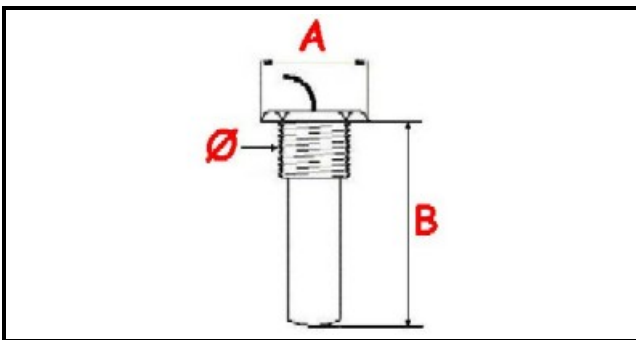

1106103

LIMITATORE DI TEMPERATURA 350°C MONOFASE 002730 - SENSORE Ø 14X12 mm CAPILLARE 900mm

Data: 22-11-2024

Dati tecnici

MONOFASE	MONOFASE/MONOPHASE
FILETTO GAS	Ø=14mm
NUMERO POLI	POLI/POLES=2
TEMPERATURA MASSIMA °	T max=350°
CAPILLARE mm	L=900mm
SENSORE DIAMETRO MM	A=24mm
SENSORE LUNGHEZZA MM	B=12mm