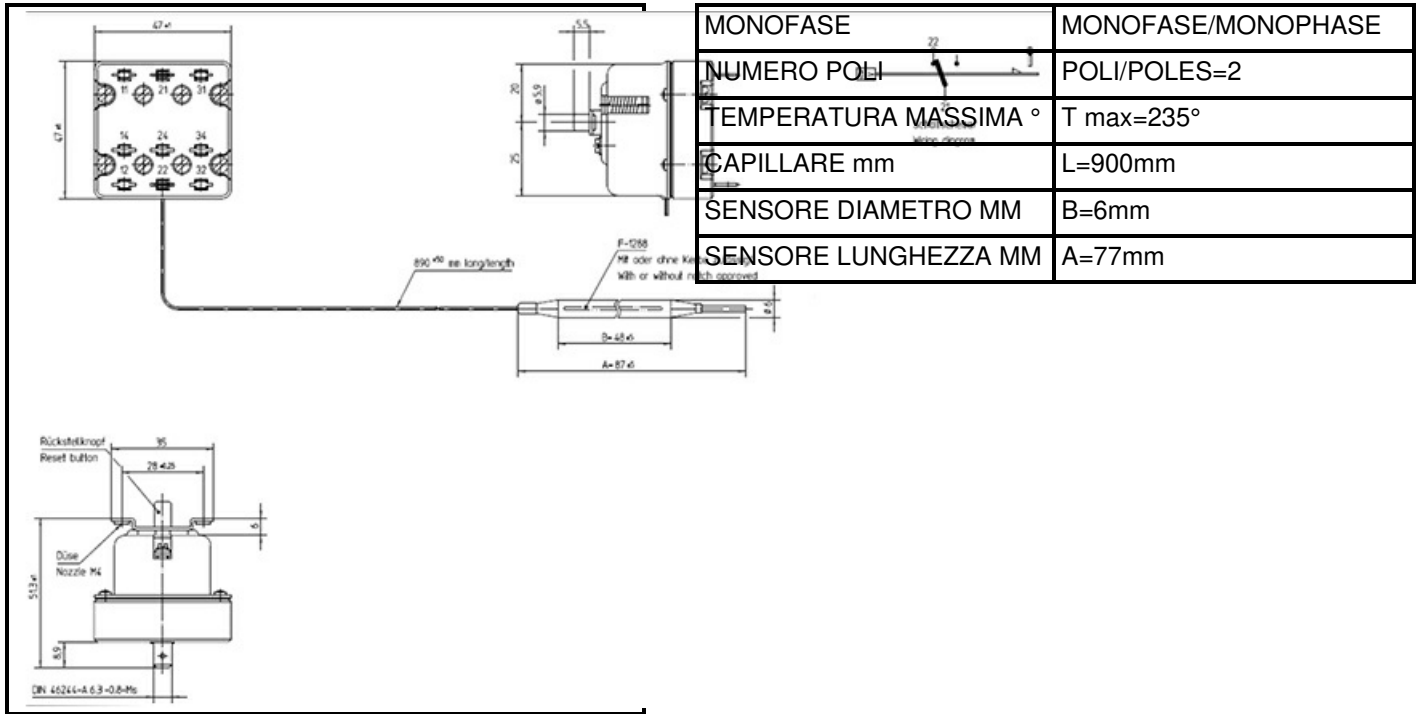

1106263

TERMOSTATO 235° MONOFASE SICUREZZA SENSORE Ø 6X77mm CAPILLARE 900mm

Data: 22-11-2024

ORIGINAL
OSP
SPARE PARTS

Dati tecnici

| | |
|-----------------------|--------------------|
| MONOFASE | MONOFASE/MONOPHASE |
| NUMERO POLI | POLI/POLES=2 |
| TEMPERATURA MASSIMA ° | T max=235° |
| CAPILLARE mm | L=900mm |
| SENSORE DIAMETRO MM | B=6mm |
| SENSORE LUNGHEZZA MM | A=77mm |