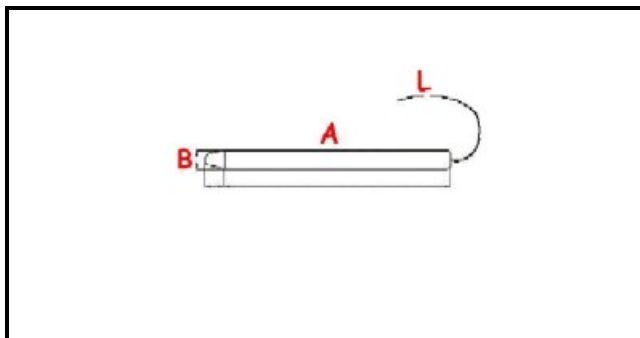

1106459

TERMOSTATO 30-90° TRIFASE SENSORE Ø 6x215mm CAPILLARE 850mm

Data: 25-11-2024

ORIGINAL
OSP
SPARE PARTS

Dati tecnici

TRIFASE	TRIFASE/THREE PHASE
NUMERO POLI	POLI/POLES=9
TEMPERATURA MINIMA °	T min=30°
TEMPERATURA MASSIMA °	T max=90°
CAPILLARE mm	L=850mm
SENSORE DIAMETRO MM	B=6mm
SENSORE LUNGHEZZA MM	A=215mm
PREMISTOPPA MM	M12