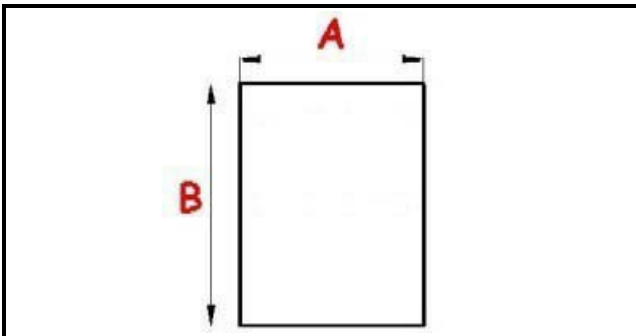

4137027

GRIGLIA FRIGO 530X530MM

Data: 06-04-2025

ORIGINAL
OSP
SPARE PARTS

Dati tecnici

MATERIALE	RILSAN
LATO LUNGO mm	B=530mm
LATO CORTO mm	A=530mm

Codici produttore

ELECTROLUX PROFESSIONAL S.P.A.