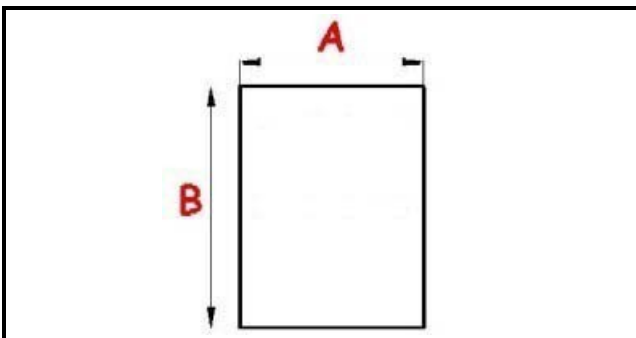

2103011

GUARNIZIONE MAGNETICA AD INCASTRO PER PORTA ZANUSSI 585X385 082725 QQ1

Data: 15-11-2024

Dati tecnici

LATO CORTO mm	A=385 mm
LATO LUNGO mm	B=585 mm
TIPO PROFILO	QQ1

Codici produttore

ELECTROLUX PROFESSIONAL S.P.A.