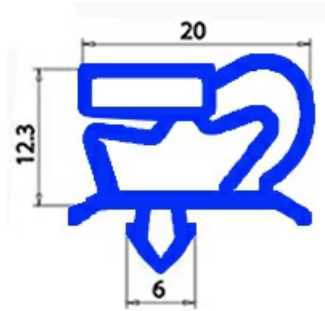

# GUARNIZIONE MAGNETICA AD INCASTRO PER PORTA ZANUSSI 585X385 082725 QQ1

Data: 05-04-2025

## Dati tecnici

LATO CORTO mm	A=385 mm
LATO LUNGO mm	B=585 mm
TIPO PROFILO	QQ1