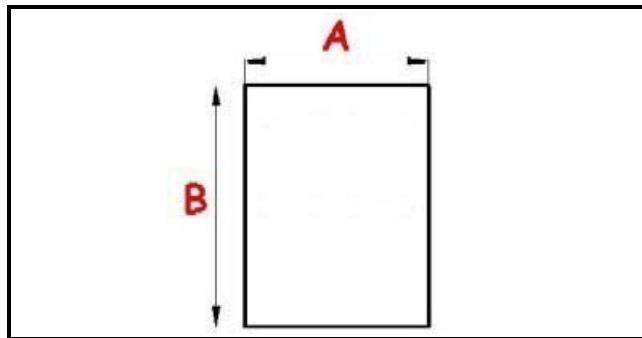

## Dati tecnici

LATO CORTO mm	A=385 mm
LATO LUNGO mm	B=585 mm
TIPO PROFILO	QQ1