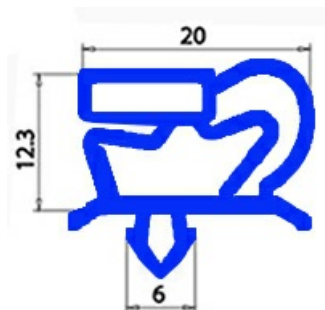

# GUARNIZIONE MAGNETICA DA INCASTRO X ARMADI 735X660 mm QQ1

Data: 05-04-2025

## Dati tecnici

LATO CORTO mm	A=660 mm
LATO LUNGO mm	B=735 mm
TIPO PROFILO	QQ1