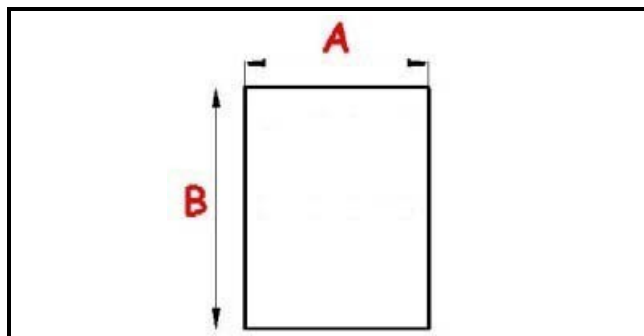

## Dati tecnici

LATO CORTO mm	A=660 mm
LATO LUNGO mm	B=735 mm
TIPO PROFILO	QQ1