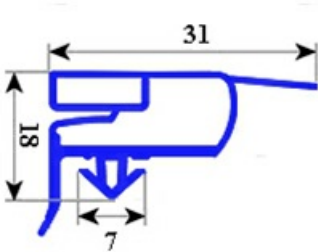

2103138

"GUARNIZIONE MAGNETICA AD INCASTRO PER PORTA; 664X1570 MM" QQ6

Data: 15-11-2024

Dati tecnici

LATO CORTO mm	A=664 mm
LATO LUNGO mm	B=1570 mm
TIPO PROFILO	QQ6

Codici produttore

ELECTROLUX PROFESSIONAL S.P.A.