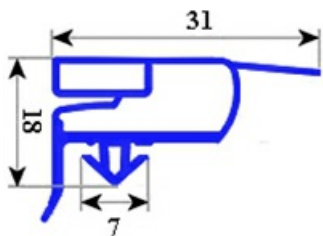

2103165

GUARNIZIONE MAGNETICA A INCASTRO 1690X598MM QQ6

Data: 15-11-2024

Codici produttore

ELECTROLUX PROFESSIONAL S.P.A.