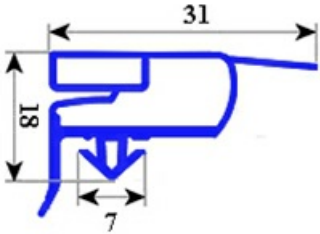

2103165

GUARNIZIONE MAGNETICA A INCASTRO 1690X598MM QQ6

Data: 07-04-2025

Codici produttore

ELECTROLUX PROFESSIONAL S.P.A.