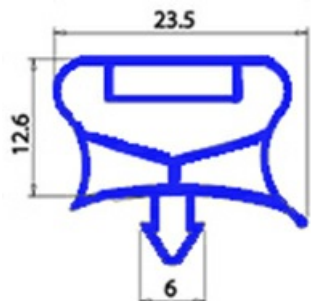

2103178

GUARNIZIONE MAGNETICA AD INCASTRO PER PORTA 645X1480 MM QQ7

Data: 05-04-2025

ORIGINAL
OSP
SPARE PARTS

Dati tecnici

LATO CORTO mm	A=645 mm
LATO LUNGO mm	B=1480 mm
TIPO PROFILO	QQ7

Codici produttore

ELECTROLUX PROFESSIONAL S.P.A.