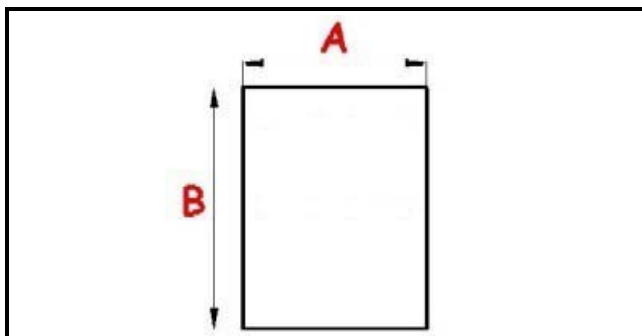

2103178

GUARNIZIONE MAGNETICA AD INCASTRO PER PORTA 645X1480 MM QQ7

Data: 05-04-2025

ORIGINAL
OSP
SPARE PARTS

Dati tecnici

LATO CORTO mm	A=645 mm
LATO LUNGO mm	B=1480 mm
TIPO PROFILO	QQ7

Codici produttore

ELECTROLUX PROFESSIONAL S.P.A.