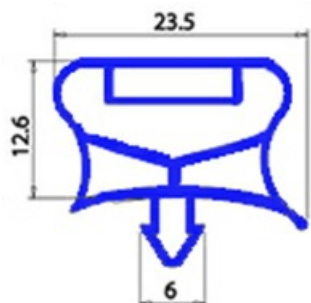

2103183

GUARNIZIONE MAGNETICA AD INCASTRO 1/2 PORTA 645X705 MM QQ7

Data: 06-04-2025

Dati tecnici

LATO CORTO mm	A=645 mm
LATO LUNGO mm	B=705 mm
TIPO PROFILO	QQ7

Codici produttore

ELECTROLUX PROFESSIONAL S.P.A.