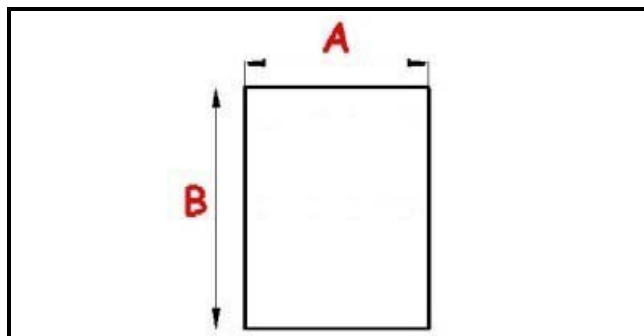

2103183

GUARNIZIONE MAGNETICA AD INCASTRO 1/2 PORTA 645X705 MM QQ7

Data: 06-04-2025

Dati tecnici

LATO CORTO mm	A=645 mm
LATO LUNGO mm	B=705 mm
TIPO PROFILO	QQ7

Codici produttore

ELECTROLUX PROFESSIONAL S.P.A.