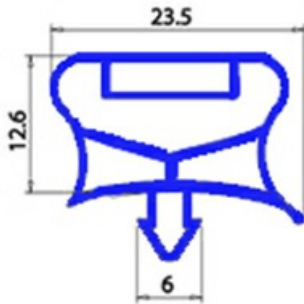

2103183

GUARNIZIONE MAGNETICA AD INCASTRO 1/2 PORTA 645X705 MM QQ7

Data: 15-11-2024

Dati tecnici

LATO CORTO mm	A=645 mm
LATO LUNGO mm	B=705 mm
TIPO PROFILO	QQ7

Codici produttore

ELECTROLUX PROFESSIONAL S.P.A.