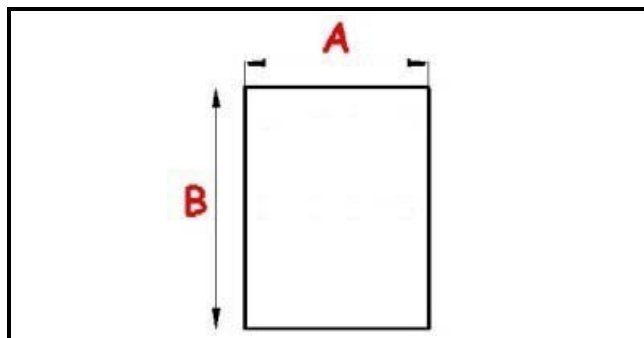

2103212

GUARNIZIONE MAGNETICA AD INCASTRO PORTA; 666X736 MM QQ7

Data: 05-04-2025

ORIGINAL
OSP
SPARE PARTS

Dati tecnici

| | |
|---------------|----------|
| LATO CORTO mm | A=666 mm |
| LATO LUNGO mm | B=736 mm |
| TIPO PROFILO | QQ7 |