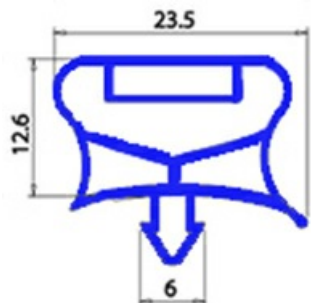

2103212

GUARNIZIONE MAGNETICA AD INCASTRO PORTA; 666X736 MM QQ7

Data: 05-04-2025

ORIGINAL
OSP
SPARE PARTS

Dati tecnici

| | |
|---------------|----------|
| LATO CORTO mm | A=666 mm |
| LATO LUNGO mm | B=736 mm |
| TIPO PROFILO | QQ7 |