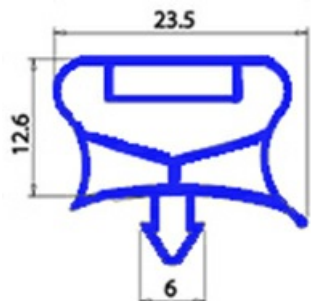

2103228

GUARNIZIONE MAGNETICA AD INCASTRO 682X423 MM QQ7

Data: 06-04-2025

ORIGINAL
OSP
SPARE PARTS

Dati tecnici

| | |
|---------------|----------|
| LATO CORTO mm | A=423 mm |
| LATO LUNGO mm | B=682 mm |
| TIPO PROFILO | QQ7 |