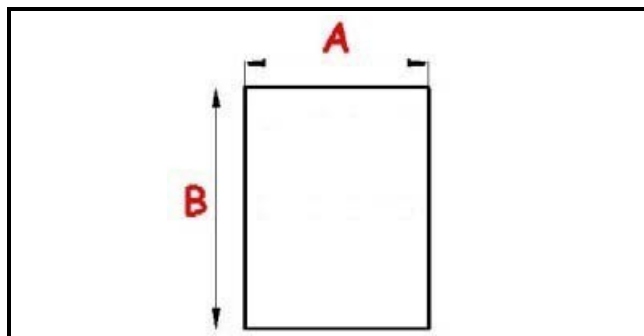

2103228

GUARNIZIONE MAGNETICA AD INCASTRO 682X423 MM QQ7

Data: 06-04-2025

ORIGINAL
OSP
SPARE PARTS

Dati tecnici

| | |
|---------------|----------|
| LATO CORTO mm | A=423 mm |
| LATO LUNGO mm | B=682 mm |
| TIPO PROFILO | QQ7 |