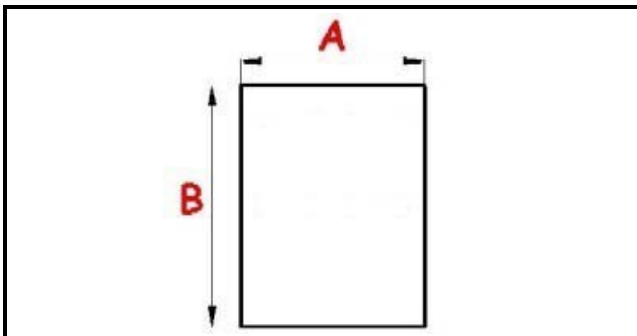

2103233

GUARNIZIONE MAGNETICA AD INCASTRO 760X665 MM QQ6

Data: 05-04-2025

ORIGINAL
OSP
SPARE PARTS

Dati tecnici

LATO CORTO mm	A=665 mm
LATO LUNGO mm	B=760 mm
TIPO PROFILO	QQ6

Codici produttore

ELECTROLUX PROFESSIONAL S.P.A.