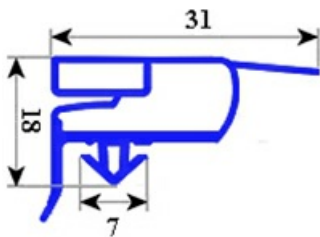

2103233

GUARNIZIONE MAGNETICA AD INCASTRO 760X665 MM QQ6

Data: 05-04-2025

ORIGINAL
OSP
SPARE PARTS

Dati tecnici

LATO CORTO mm	A=665 mm
LATO LUNGO mm	B=760 mm
TIPO PROFILO	QQ6

Codici produttore

ELECTROLUX PROFESSIONAL S.P.A.