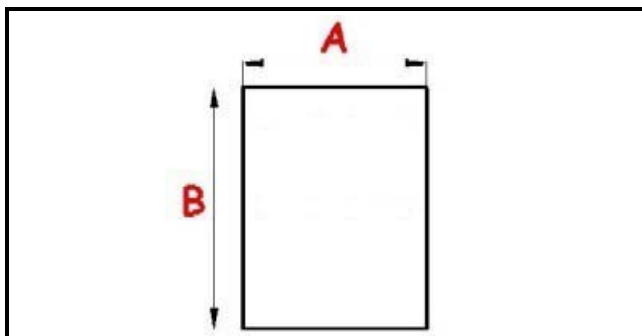

2103272

GUARNIZIONE MAGNETICA AD INCASTRO PER TAVOLI 570X405MM QQ7

Data: 06-04-2025

ORIGINAL
OSP
SPARE PARTS

Dati tecnici

LATO CORTO mm	A=405 mm
LATO LUNGO mm	B=570 mm
TIPO PROFILO	QQ7

Codici produttore

ELECTROLUX PROFESSIONAL S.P.A.