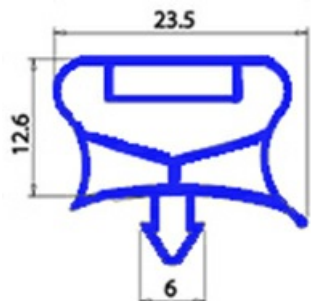

2103272

GUARNIZIONE MAGNETICA AD INCASTRO PER TAVOLI 570X405MM QQ7

Data: 06-04-2025

ORIGINAL
OSP
SPARE PARTS

Dati tecnici

LATO CORTO mm	A=405 mm
LATO LUNGO mm	B=570 mm
TIPO PROFILO	QQ7

Codici produttore

ELECTROLUX PROFESSIONAL S.P.A.