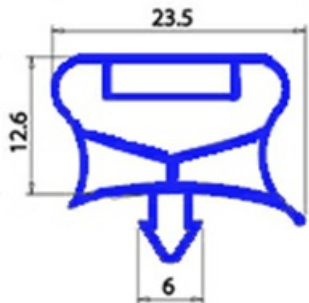

2103273

GUARNIZIONE MAGNETICA AD INCASTRO 405X270 MM QQ7

Data: 06-04-2025

Dati tecnici

LATO CORTO mm	A=270 mm
LATO LUNGO mm	B=405 mm
TIPO PROFILO	QQ7

Codici produttore

ELECTROLUX PROFESSIONAL S.P.A.