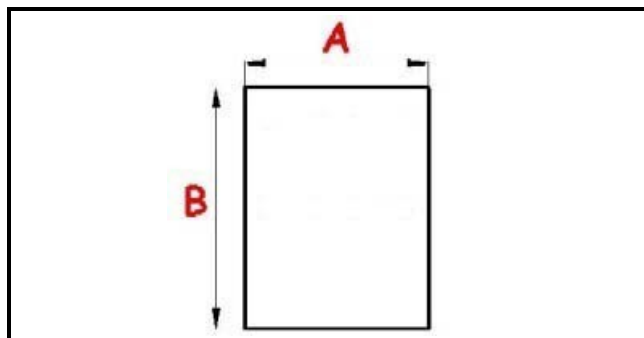

2103360

GUARNIZIONE MAGNETICA AD INCASTRO PORTA ESTERNO 516X490 MM QQ7

Data: 06-04-2025

Dati tecnici

LATO CORTO mm	A=490 mm
LATO LUNGO mm	B=516 mm
TIPO PROFILO	QQ7

Codici produttore

ELECTROLUX PROFESSIONAL S.P.A.