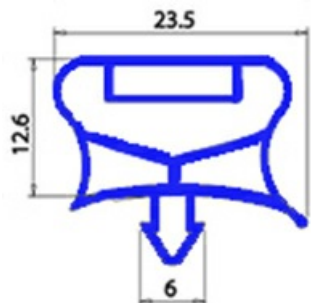

2103360

GUARNIZIONE MAGNETICA AD INCASTRO PORTA ESTERNO 516X490 MM QQ7

Data: 06-04-2025

Dati tecnici

LATO CORTO mm	A=490 mm
LATO LUNGO mm	B=516 mm
TIPO PROFILO	QQ7

Codici produttore

ELECTROLUX PROFESSIONAL S.P.A.