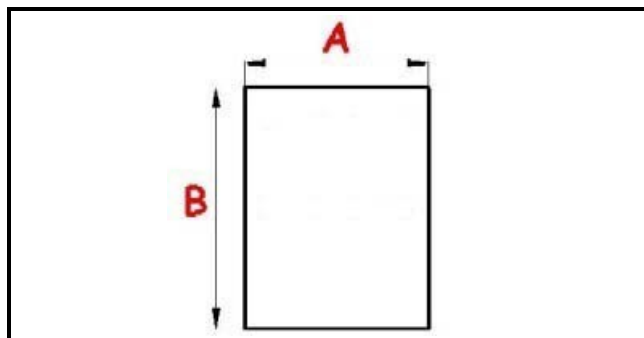

2103635

GUARNIZIONE MAGNETICA A INCASTRO 705X730MM O.D. XX2

Data: 06-04-2025

Dati tecnici

LATO CORTO mm	A=705 mm
LATO LUNGO mm	B=730 mm
TIPO PROFILO	XX2

Codici produttore

ELECTROLUX PROFESSIONAL S.P.A.