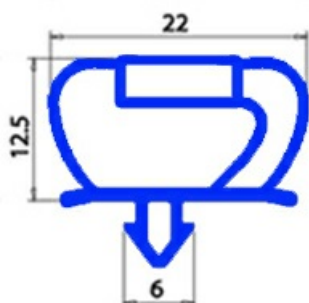

2103635

GUARNIZIONE MAGNETICA A INCASTRO 705X730MM O.D. XX2

Data: 06-04-2025

Dati tecnici

LATO CORTO mm	A=705 mm
LATO LUNGO mm	B=730 mm
TIPO PROFILO	XX2

Codici produttore

ELECTROLUX PROFESSIONAL S.P.A.