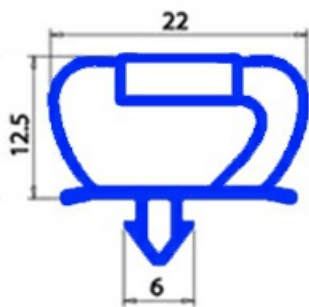

# GUARNIZIONE MAGNETICA A INCASTRO 710X1490MM O.D. XX2

Data: 06-04-2025

## Dati tecnici

LATO CORTO mm	A=710 mm
LATO LUNGO mm	B=1490 mm
TIPO PROFILO	XX2