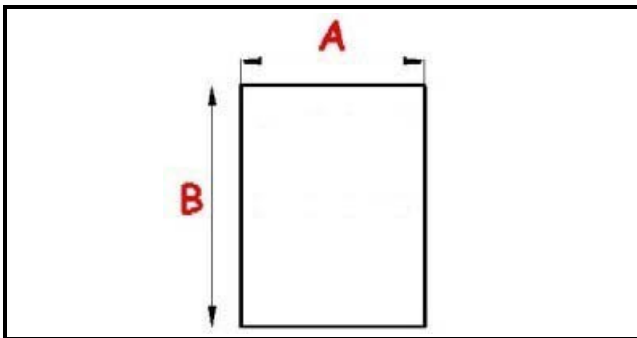

## Dati tecnici

LATO CORTO mm	A=710 mm
LATO LUNGO mm	B=1490 mm
TIPO PROFILO	XX2