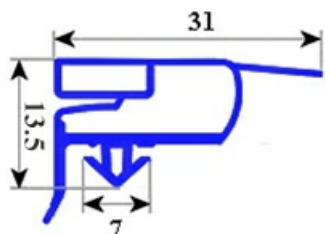

# "GUARNIZIONE MAGNETICA AD INCASTRO 397X595 MM" QQ6

Data: 06-04-2025

## Dati tecnici

LATO CORTO mm	A=397 mm
LATO LUNGO mm	B=595 mm
TIPO PROFILO	QQ6