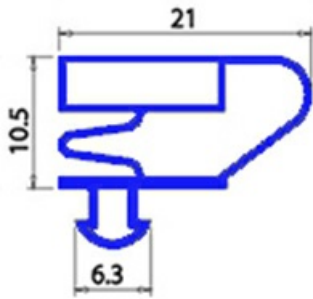

# "GUARNIZIONE PORTA; 666X1536 MM" QQ4

Data: 09-04-2025

ORIGINAL  
**OSP**  
SPARE PARTS

## Dati tecnici

LATO CORTO mm	A=666 mm
LATO LUNGO mm	B=1536 mm
TIPO PROFILO	QQ4