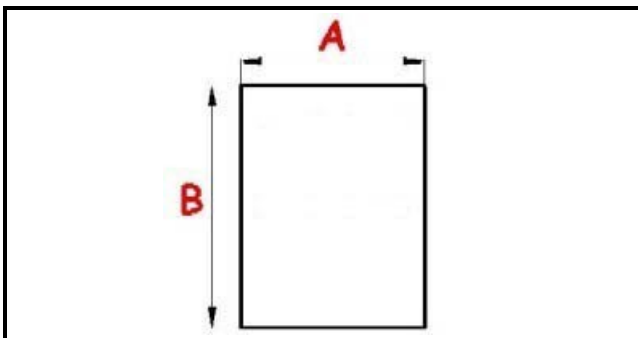

# "GUARNIZIONE PORTA; 666X1536 MM" QQ4

Data: 09-04-2025

ORIGINAL  
**OSP**  
SPARE PARTS

## Dati tecnici

LATO CORTO mm	A=666 mm
LATO LUNGO mm	B=1536 mm
TIPO PROFILO	QQ4