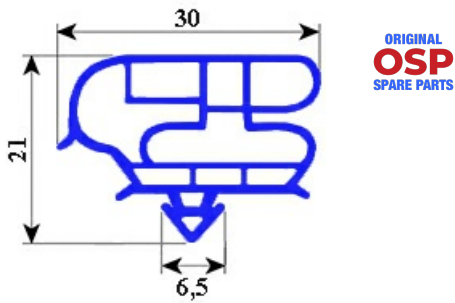

2103725

GUARNIZIONE MAGNETICA A INCASTRO 610X1595MM YY34

Data: 06-04-2025

Dati tecnici

LATO CORTO mm	A=610 mm
LATO LUNGO mm	B=1595 mm
TIPO PROFILO	YY34

Codici produttore

ELECTROLUX PROFESSIONAL S.P.A.

ELECTROLUX PROFESSIONAL S.P.A.