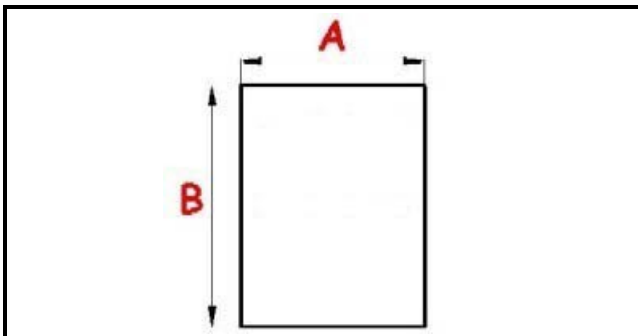

2103726

GUARNIZIONE MAGNETICO A INCASTRO PER PORTA 525X945MM QQ7

Data: 06-04-2025

ORIGINAL
OSP
SPARE PARTS

Dati tecnici

| | |
|---------------|----------|
| LATO CORTO mm | A=525 mm |
| LATO LUNGO mm | B=945 mm |
| TIPO PROFILO | QQ7 |