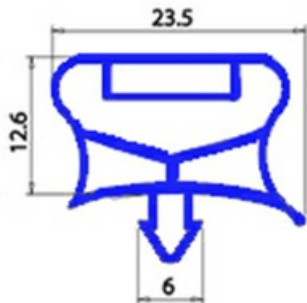

2103726

GUARNIZIONE MAGNETICO A INCASTRO PER PORTA 525X945MM QQ7

Data: 06-04-2025

ORIGINAL
OSP
SPARE PARTS

Dati tecnici

| | |
|---------------|----------|
| LATO CORTO mm | A=525 mm |
| LATO LUNGO mm | B=945 mm |
| TIPO PROFILO | QQ7 |