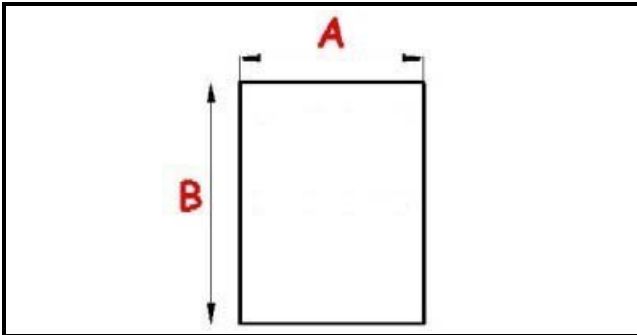

# GUARNIZIONE MAGNETICA A INCASTRO 177X410MM QQ7 CASSETTO 1/3

Data: 09-04-2025

ORIGINAL  
**OSP**  
SPARE PARTS

## Dati tecnici

LATO CORTO mm	A=177 mm
LATO LUNGO mm	B=410 mm
TIPO PROFILO	QQ7