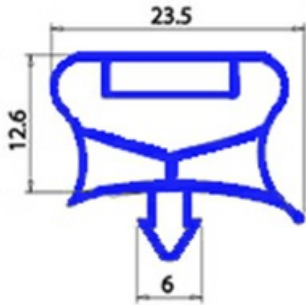

# GUARNIZIONE MAGNETICA A INCASTRO 177X410MM QQ7 CASSETTO 1/3

Data: 09-04-2025

ORIGINAL  
**OSP**  
SPARE PARTS

## Dati tecnici

LATO CORTO mm	A=177 mm
LATO LUNGO mm	B=410 mm
TIPO PROFILO	QQ7