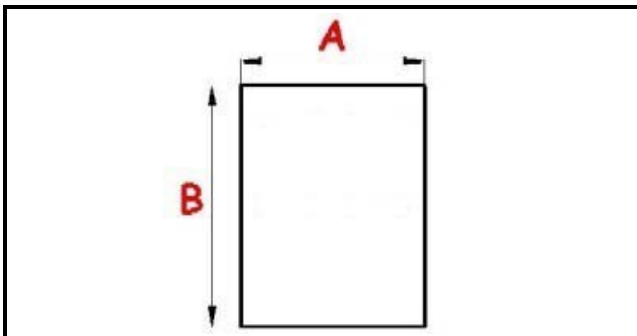

2123113

GUARNIZIONE MAGNETICA AD INCASTRO 1480X680 mm QQ4 O.D.

Data: 06-04-2025

ORIGINAL
OSP
SPARE PARTS

Dati tecnici

LATO CORTO mm	A=680mm
LATO LUNGO mm	B=1480mm
TIPO PROFILO	QQ4

Codici produttore

ELECTROLUX PROFESSIONAL S.P.A.