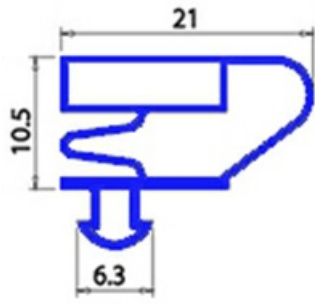

2123113

GUARNIZIONE MAGNETICA AD INCASTRO 1480X680 mm QQ4 O.D.

Data: 06-04-2025

ORIGINAL
OSP
SPARE PARTS

Dati tecnici

LATO CORTO mm	A=680mm
LATO LUNGO mm	B=1480mm
TIPO PROFILO	QQ4

Codici produttore

ELECTROLUX PROFESSIONAL S.P.A.