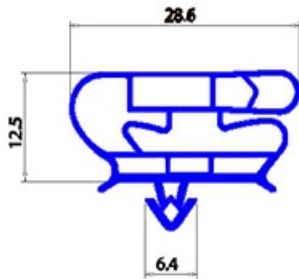

# GUARNIZIONE PORTA 520X950mm YY28

Data: 10-04-2025

## Dati tecnici

LATO CORTO mm	A=520mm
LATO LUNGO mm	B=950mm
TIPO PROFILO	YY28