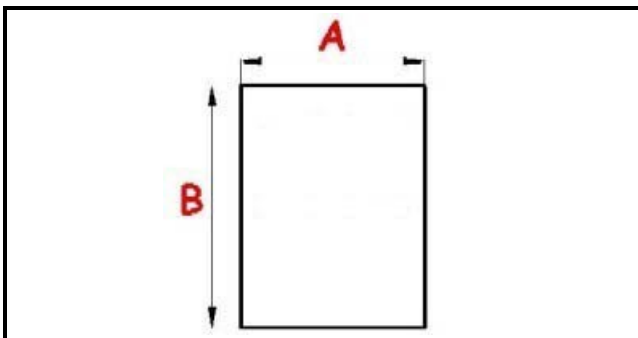

## Dati tecnici

LATO CORTO mm	A=520mm
LATO LUNGO mm	B=950mm
TIPO PROFILO	YY28