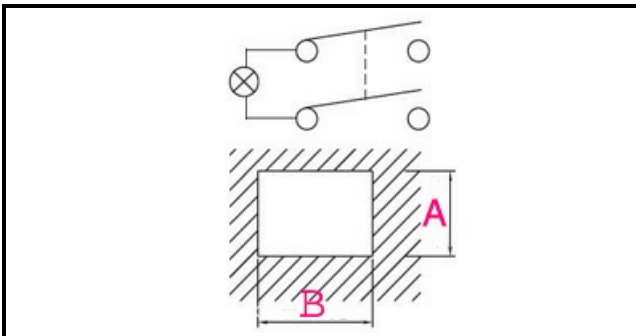

1105008

INTERRUTTORE VERDE 4 POLI

Data: 15-11-2024

**Dati tecnici**

LUNGHEZZA MM	B=30mm
LARGHEZZA MM	A=22mm
NUMERO POLI	POLI/POLES=4
NUMERO POSIZIONI	0-1
COLORE	VERDE/GREEN
VOLT	230V

Codici produttore

BERTO'S SPA
GIGA GRANDI CUCINE SRL
DIHR - ALI GROUP SRL A SOCIO UNICO
ADLER S.P.A.
ELECTROLUX PROFESSIONAL S.P.A.
ELECTROLUX PROFESSIONAL S.P.A.
LOTUS SPA
MARENO ALI GROUP SRL A SOCIO UNICO
BREMA GROUP S.P.A.
RANCILIO GROUP SPA CON SOCIO UNICO
ARISTARCO / KASTEL S.P.A.
ARISTARCO / KASTEL S.P.A.