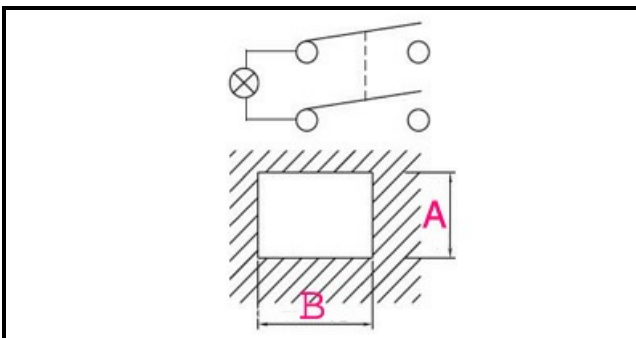

## Dati tecnici

|                  |              |
|------------------|--------------|
| LUNGHEZZA MM     | B=30mm       |
| LARGHEZZA MM     | A=22mm       |
| NUMERO POLI      | POLI/POLES=4 |
| NUMERO POSIZIONI | 0-1          |
| COLORE           | VERDE/GREEN  |
| VOLT             | 230V         |