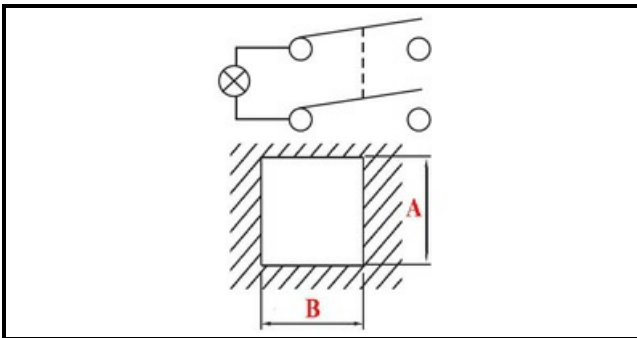

1105308

INTERRUTTORE BIPOLARE LUM.VERDE 23908

Data: 15-11-2024

ORIGINAL
OSP
SPARE PARTS**Dati tecnici**

LUNGHEZZA MM	B=25mm
LARGHEZZA MM	A=25mm
NUMERO POLI	POLI/POLES=4
NUMERO POSIZIONI	0-1
COLORE	VERDE/GREEN
VOLT	250V