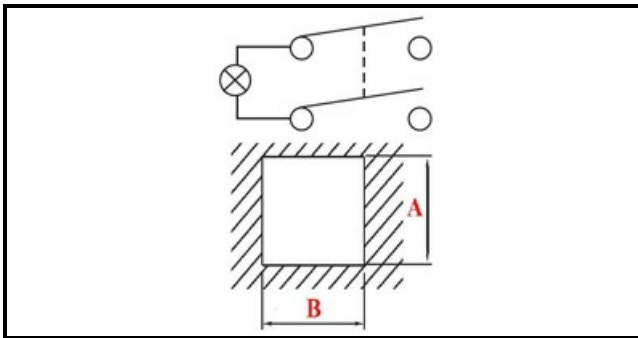

## Dati tecnici

LUNGHEZZA MM	B=25mm
LARGHEZZA MM	A=25mm
NUMERO POLI	POLI/POLES=4
NUMERO POSIZIONI	0-1
COLORE	VERDE/GREEN
VOLT	250V