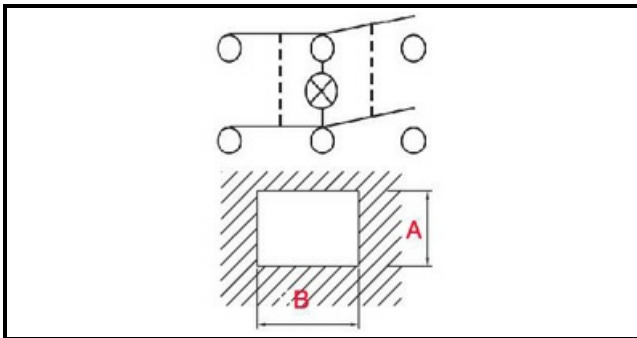

1105347

"DEVIATORE LUMINOSO; WHITE"

Data: 15-11-2024

ORIGINAL
OSP
SPARE PARTS**Dati tecnici**

| | |
|--------------|--------------|
| LUNGHEZZA MM | B=25mm |
| LARGHEZZA MM | A=25mm |
| NUMERO POLI | POLI/POLES=6 |
| COLORE | BIANCO/WHITE |
| VOLT | 250V |