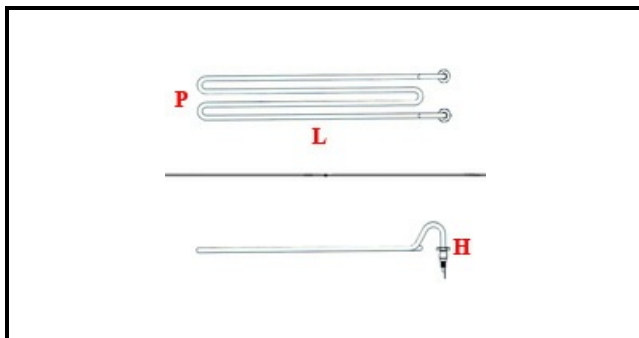

1101479

**RESISTENZA FRY TOP 1300W 230V**

Data: 15-11-2024

ORIGINAL  
**OSP**  
SPARE PARTS**Dati tecnici**

LUNGHEZZA MM	L=475mm
LARGHEZZA MM	P=80mm
ALTEZZA MM	H=55mm
NR ELEMENTI	ELEMENTI/ELEMENTS=1
KILOWATT KW	KW=1,3
WATT	WATT=1300
MONOFASE	MONOFASE/MONOPHASE
NUMERO POLI	POLI/POLES=2
RESISTENZE A SECCO	SECCO/DRY