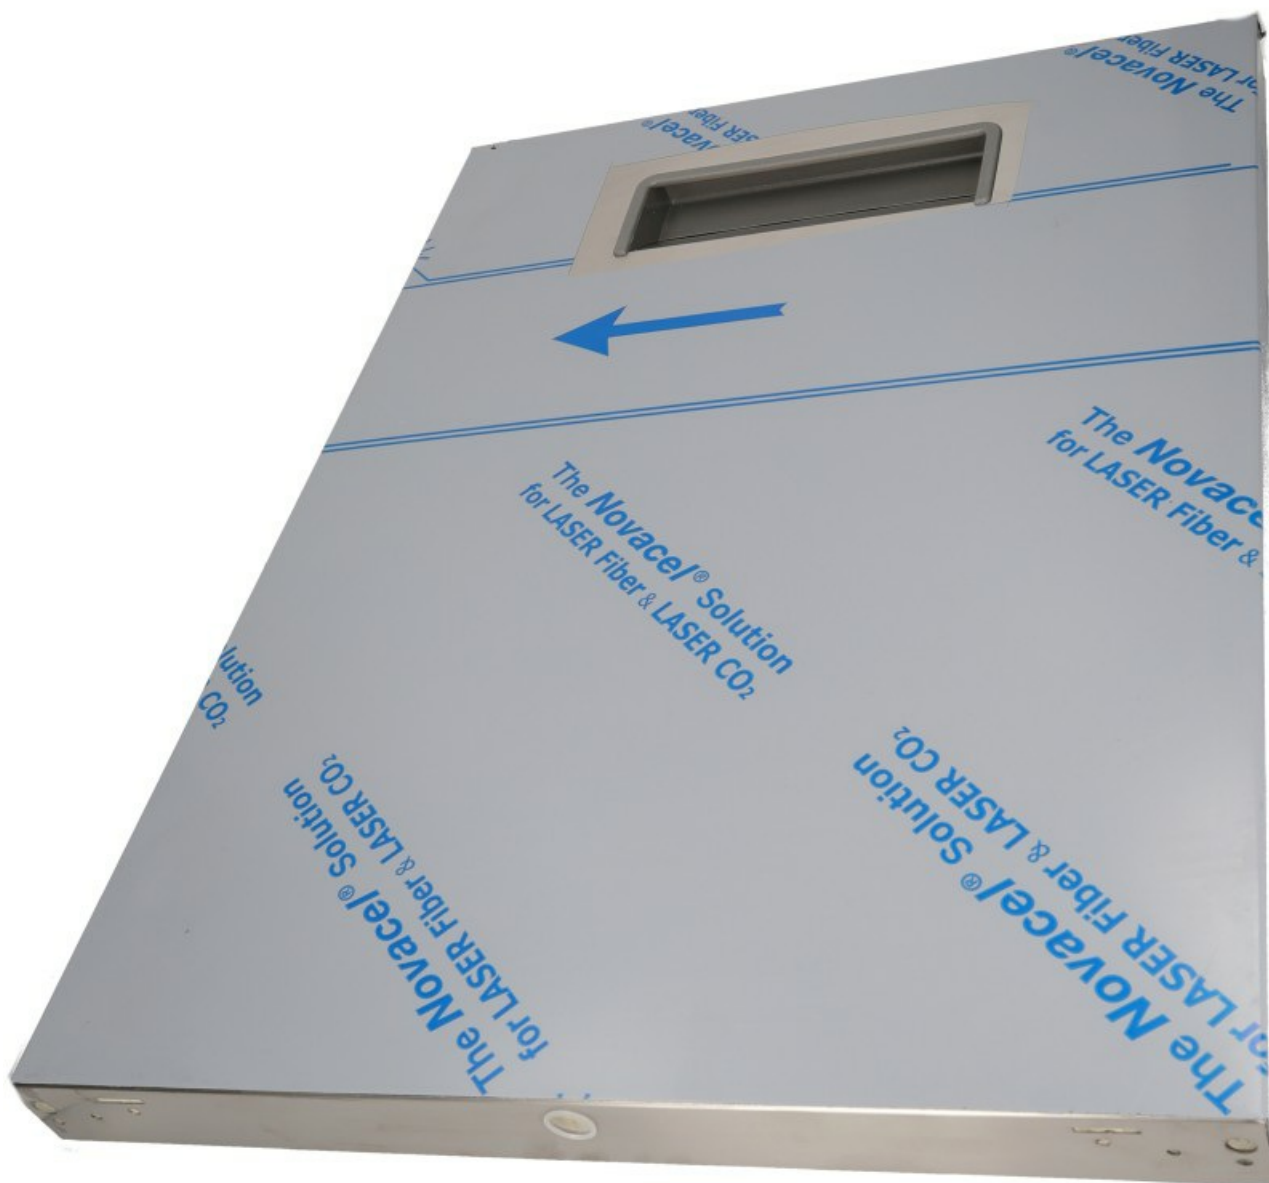

## "PORTA; AISI 304"

Data: 15-11-2024

### Dati tecnici

\_\_\_\_\_

LUNGHEZZA MM	L=610
LARGHEZZA MM	P=450
ALTEZZA MM	H=40