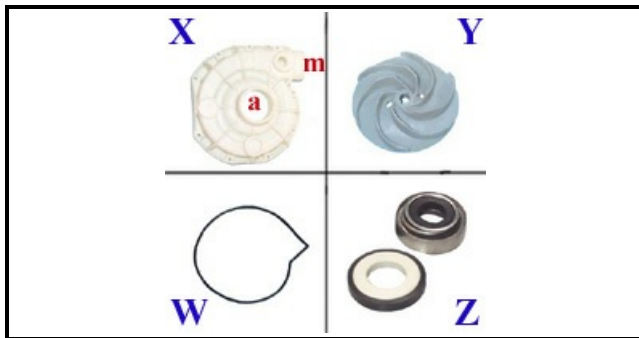

1103071

POMPA LAVAGGIO 220/240V 1HP 048664

Data: 05-02-2025

**Dati tecnici**

DIAMETRO ASPIRAZIONE mm	A=45mm
DIAMETRO MANDATA mm	M=40mm
KILOWATT KW	KW=0,75
MONOFASE	230V
HP- CAVALLI	HP=1,0
GUARNIZIONE	W=2104002
SENSO DI ROTAZIONE SINISTRO	SX / LEFT
TENUTA MECCANICA	Z=3110027
GIRANTE	Y=3109028
CORPO POMPA	X=1103143
CONDENSATORE	16mf