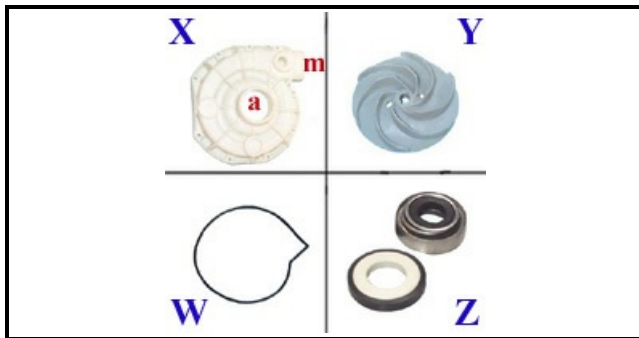

1103071

POMPA LAVAGGIO 220/240V 1HP 048664

Data: 23-11-2024

**Dati tecnici**

DIAMETRO ASPIRAZIONE mm	A=45mm
DIAMETRO MANDATA mm	M=40mm
KILOWATT KW	KW=0,75
MONOFASE	230V
HP- CAVALLI	HP=1,0
GUARNIZIONE	W=2104002
SENSO DI ROTAZIONE SINISTRO	SX / LEFT
TENUTA MECCANICA	Z=3110027
GIRANTE	Y=3109028
CORPO POMPA	X=1103143
CONDENSATORE	16mf