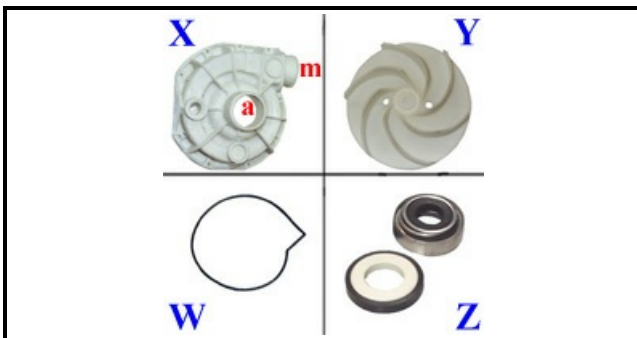

1103303

"POMPA LAVAGGIO; 230V 50HZ 1PH"

Data: 21-11-2024

**Dati tecnici**

| | |
|-----------------------------|-----------|
| DIAMETRO ASPIRAZIONE mm | A=45mm |
| DIAMETRO MANDATA mm | M=42mm |
| KILOWATT KW | KW=0,73 |
| MONOFASE | 230V |
| HP- CAVALLI | HP=1 |
| GUARNIZIONE | W=2104002 |
| SENSO DI ROTAZIONE SINISTRO | SX / LEFT |
| TENUTA MECCANICA | Z=3100027 |
| GIRANTE | Y=3109220 |
| CORPO POMPA | X=1103437 |
| CONDENSATORE | 16mf |