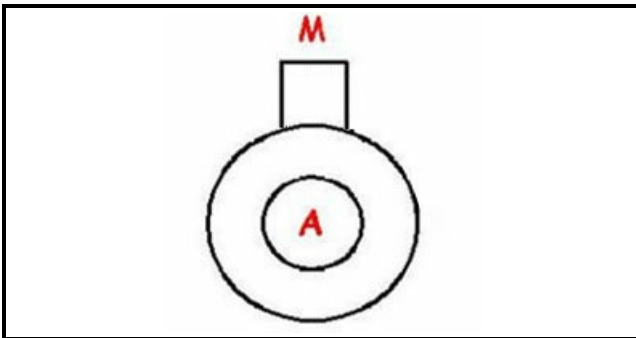

1203044

"POMPA; KIT; 200/240V 50/60HZ"

Data: 23-11-2024

ORIGINAL
OSP
SPARE PARTS**Dati tecnici**

DIAMETRO ASPIRAZIONE mm	A=35mm
DIAMETRO MANDATA mm	M=31mm
KILOWATT KW	KW=0,032
MONOFASE	230V
HP- CAVALLI	HP=0,043