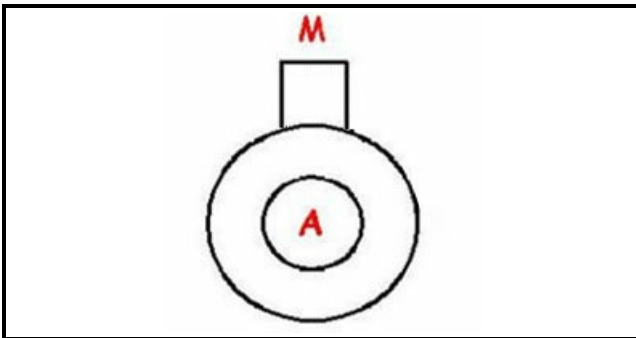

1203044

**"POMPA; KIT; 200/240V 50/60HZ"**

Data: 05-02-2025

ORIGINAL  
**OSP**  
SPARE PARTS**Dati tecnici**

DIAMETRO ASPIRAZIONE mm	A=35mm
DIAMETRO MANDATA mm	M=31mm
KILOWATT KW	KW=0,032
MONOFASE	230V
HP- CAVALLI	HP=0,043