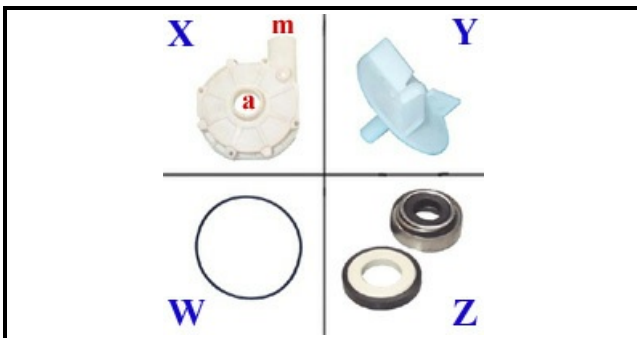

1203073

"POMPA RISCIAQUO; 230V 50HZ"

Data: 23-12-2024

ORIGINAL
OSP
SPARE PARTS**Dati tecnici**

DIAMETRO ASPIRAZIONE mm	A=28mm
DIAMETRO MANDATA mm	M=28mm
KILOWATT KW	KW=0,24
MONOFASE	230V
HP- CAVALLI	HP=0,33
HERTZ -HZ-	HZ=50
SENSO DI ROTAZIONE DESTRO	DX/RIGHT
CONDENSATORE	5mF