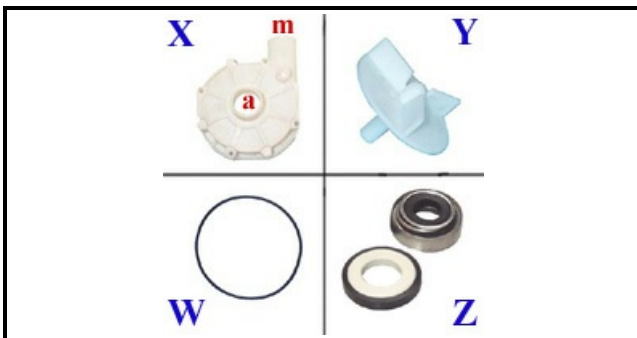

1203073

"POMPA RISCIAQUO; 230V 50HZ"

Data: 22-11-2024

ORIGINAL
OSP
SPARE PARTS**Dati tecnici**

DIAMETRO ASPIRAZIONE mm	A=28mm
DIAMETRO MANDATA mm	M=28mm
KILOWATT KW	KW=0,24
MONOFASE	230V
HP- CAVALLI	HP=0,33
HERTZ -HZ-	HZ=50
SENSO DI ROTAZIONE DESTRO	DX/RIGHT
CONDENSATORE	5mF