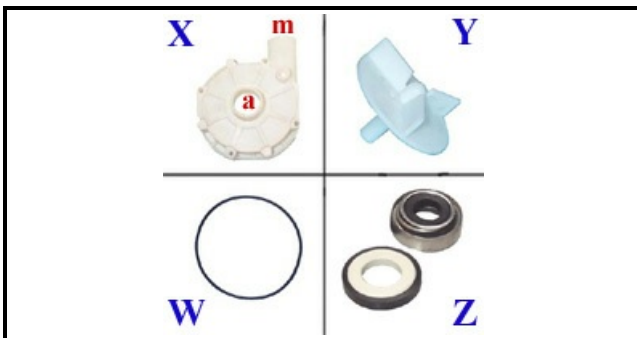

1203073

**"POMPA RISCIAQUO; 230V 50HZ"**

Data: 06-02-2025

ORIGINAL  
**OSP**  
SPARE PARTS**Dati tecnici**

DIAMETRO ASPIRAZIONE mm	A=28mm
DIAMETRO MANDATA mm	M=28mm
KILOWATT KW	KW=0,24
MONOFASE	230V
HP- CAVALLI	HP=0,33
HERTZ -HZ-	HZ=50
SENSO DI ROTAZIONE DESTRO	DX/RIGHT
CONDENSATORE	5mF