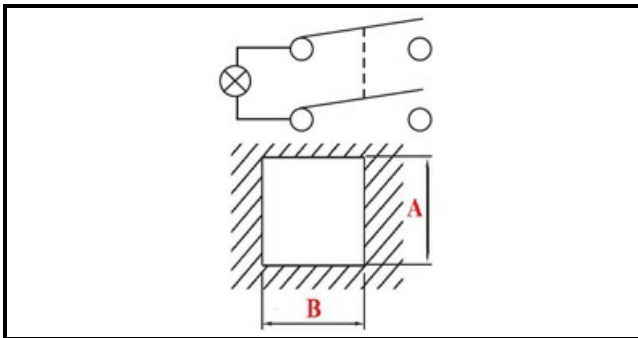

1105308

INTERRUTTORE BIPOLARE LUM.VERDE 23908

Data: 22-12-2024

ORIGINAL
OSP
SPARE PARTS**Dati tecnici**

LUNGHEZZA MM	B=25mm
LARGHEZZA MM	A=25mm
NUMERO POLI	POLI/POLES=4
NUMERO POSIZIONI	0-1
COLORE	VERDE/GREEN
VOLT	250V