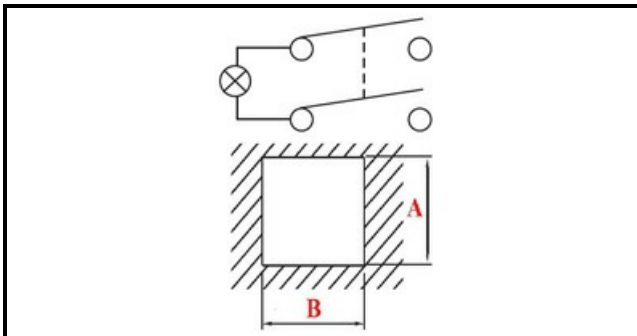

1105308

INTERRUTTORE BIPOLARE LUM.VERDE 23908

Data: 05-02-2025

ORIGINAL
OSP
SPARE PARTS**Dati tecnici**

LUNGHEZZA MM	B=25mm
LARGHEZZA MM	A=25mm
NUMERO POLI	POLI/POLES=4
NUMERO POSIZIONI	0-1
COLORE	VERDE/GREEN
VOLT	250V