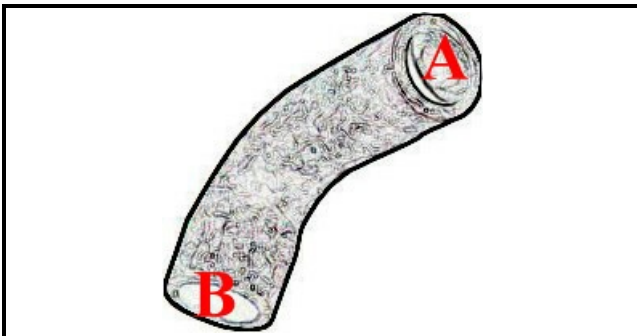

2108510

TUBO ASPIRAZIONE POMPA

Data: 23-11-2024

ORIGINAL
OSP
SPARE PARTS**Dati tecnici**

LUNGHEZZA MM	L=230mm
DIAMETRO INTERNO MINIMO mm	A=25mm
DIAMETRO INTERNO MASSIMO mm	B=25mm

Codici produttore

ELECTROLUX PROFESSIONAL S.P.A.