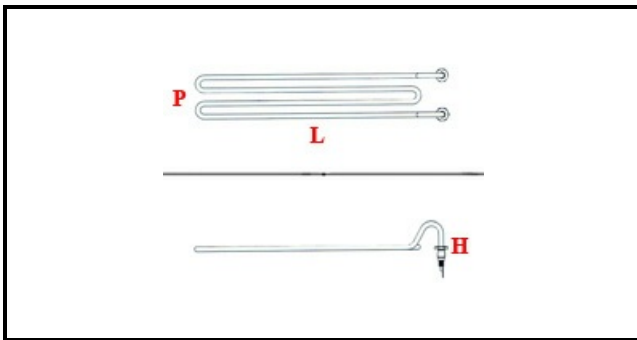

1101085

**RESISTENZA VASCA 2050W/220V**

Data: 05-02-2025

**Dati tecnici**

LUNGHEZZA MM	L=300mm
LARGHEZZA MM	P=90mm
ALTEZZA MM	H=40mm
NR ELEMENTI	ELEMENTI/ELEMENTS=1
DIAMETRO mm	Ø= 10mm
KILOWATT KW	KW=2,05
WATT	WATT=2050
MONOFASE	MONOFASE/MONOPHASE
NUMERO POLI	POLI/POLES=2
GUARNIZIONE	2101378