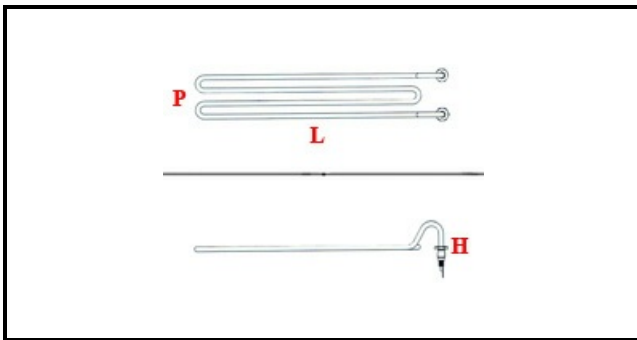

1101085

**RESISTENZA VASCA 2050W/220V**

Data: 23-11-2024

**Dati tecnici**

LUNGHEZZA MM	L=300mm
LARGHEZZA MM	P=90mm
ALTEZZA MM	H=40mm
NR ELEMENTI	ELEMENTI/ELEMENTS=1
DIAMETRO mm	Ø= 10mm
KILOWATT KW	KW=2,05
WATT	WATT=2050
MONOFASE	MONOFASE/MONOPHASE
NUMERO POLI	POLI/POLES=2
GUARNIZIONE	2101378