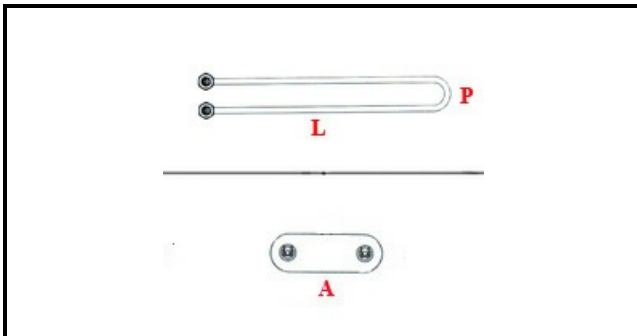

1101175

RESISTENZA X LAVATAZZE 800W 230V 049059

Data: 23-11-2024

ORIGINAL
OSP
SPARE PARTS**Dati tecnici**

LUNGHEZZA MM	L=155mm
LARGHEZZA MM	P=34mm
NR ELEMENTI	ELEMENTI/ELEMENTS=1
DIAMETRO mm	A=51X28mm
KILOWATT KW	KW=0,8
WATT	WATT=800
MONOFASE	MONOFASE/MONOPHASE
NUMERO POLI	POLI/POLES=2
RESISTENZE PER IMMERSIONE	IMMERSIONE/IMMERSION
FLANGIA AD ESPANSIONE	A=51X28mm